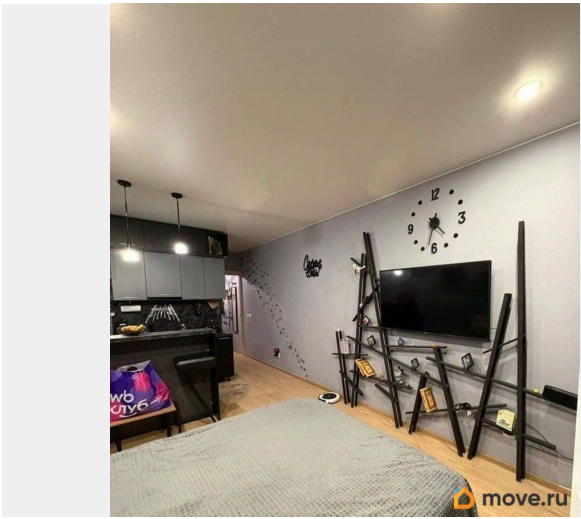

Описание

Новая студия с большим балконом — заезжай и живи Студия 24,5 м?, где каждый метр продуман для комфорта Просторная кухня-комната 18 м? — легко зонировается под жизнь и отдых Большой санузел — редкость для студий Балкон 4 м? — место для кофе, закатов и уюта 9 этаж — много света и ощущение простора Окна на улицу, вечернее солнце и красивые закаты каждый день Удобная локация Быстрый выезд на КАД Новый, сформированный район Рядом школы, детские сады, ТЦ, парки, магазины — всё для комфортной жизни Отличная транспортная доступность: Петергоф • Стрельна • Красное Село • Ломоносов Юридически чисто 1 взрослый собственник Полная стоимость в договоре Готовы к быстрой сделке Записывайтесь на просмотры — эта квартира может стать вашим уютным стартом или выгодной инвестицией