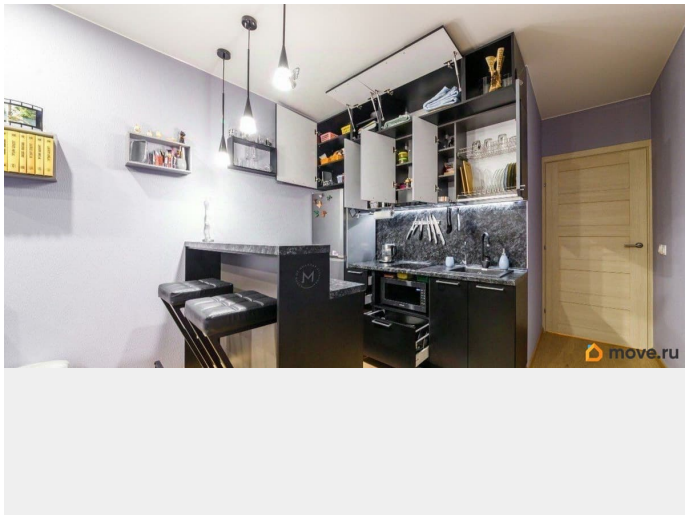

Описание

Новая студия с большим балконом — заезжай и живи Студия 24,5 м?, где каждый метр продуман для комфорта Просторная кухня-комната 18 м? — легко зонировается под жизнь и отдых Большой санузел — редкость для студий Балкон 4 м? — место для кофе, закатов и уюта 9 этаж — много света и ощущение простора Окна на улицу, вечернее солнце и красивые закаты каждый день Удобная локация Быстрый выезд на КАД Новый, сформированный район Рядом школы, детские сады, ТЦ, парки, магазины — всё для комфортной жизни Отличная транспортная доступность: Петергоф • Стрельна • Красное Село • Ломоносов Юридически чисто 1 взрослый собственник Полная стоимость в договоре Готовы к быстрой сделке Записывайтесь на просмотры — эта квартира может стать вашим уютным стартом или выгодной инвестицией