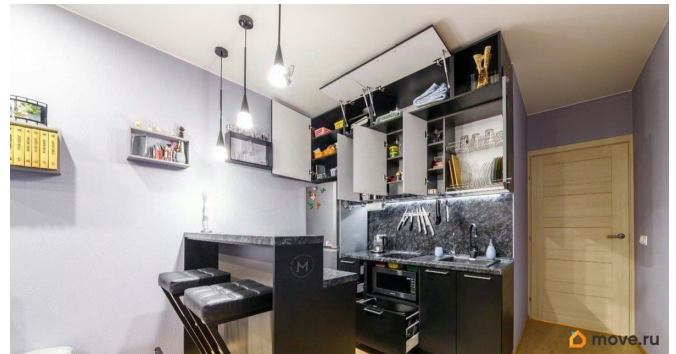

Описание

Новая студия с большим балконом — заезжай и живи Студия 24,5 м?, где каждый метр продуман для комфорта Просторная кухня-комната 18 м? — легко зонировается под жизнь и отдых Большой санузел — редкость для студий Балкон 4 м? — место для кофе, закатов и уюта 9 этаж — много света и ощущение простора Окна на улицу, вечернее солнце и красивые закаты каждый день Удобная локация Быстрый выезд на КАД Новый, сформированный район Рядом школы, детские сады, ТЦ, парки, магазины — всё для комфортной жизни Отличная транспортная доступность: Петергоф • Стрельна • Красное Село • Ломоносов Юридически чисто 1 взрослый собственник Полная стоимость в договоре Готовы к быстрой сделке Записывайтесь на просмотры — эта квартира может стать вашим уютным стартом или выгодной инвестицией