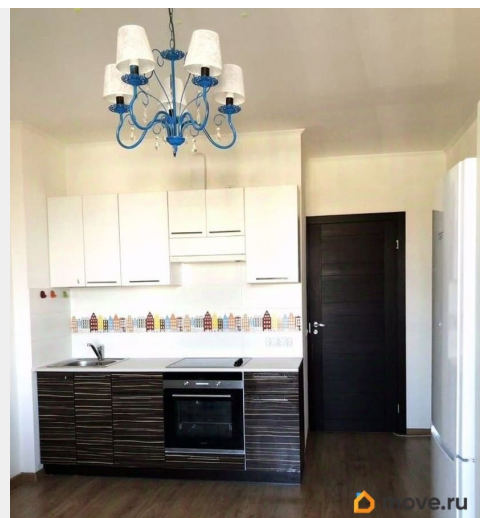

возможна ипотека, лифт, парковка

Описание

Замечательная квартира-студия в Прямой продаже по Оптимальной цене! Отличное месторасположение: - Быстрорастущий микрорайон удивит своим разнообразием самые престижные районы города: торгово-развлекательными комплексами, спортивно-оздоровительными клубами и гипермаркетами., детские площадки, спортивная площадка. - Благоприятная экология, зеленый микрорайон есть возможность для активного отдыха и прогулок. Хорошая экология по причине близости Финского залива, в пешей доступности парк Новознаменка. - Квартира расположена на комфортном 6 эт./12 эт Современного дома, благополучные соседи, однородная социальная среда. В самом доме везде камеры (на лестницах, в лифтах) Закрытая территория. - Квартира имеет замечательное расположение в доме и современную планировку: - Общая площадь квартиры 24кв.м, + Лоджия, - Квартира в хорошем состоянии, можно сразу въезжать и постепенно улучшать ее под свои предпочтения.. - Стоимость 5450 тыс. рублей - Лучшее соотношение Цена-Качество для такой квартиры - ПРЯМАЯ ПРОДАЖА, возможна ипотека. Чтобы узнать подробности, договориться на просмотр и сделать Выгодное приобретение, Звоните