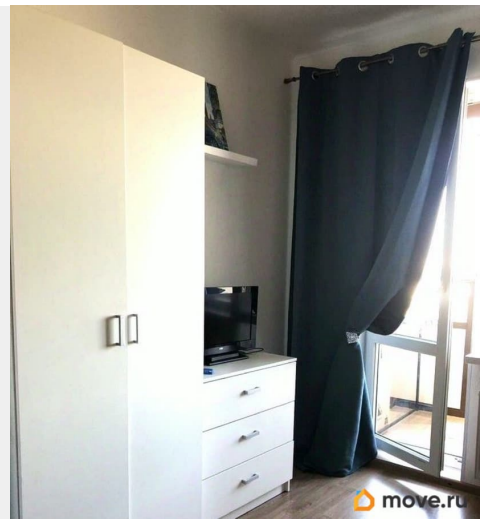

возможна ипотека, лифт, парковка

Описание

Замечательная квартира-студия в Прямой продаже по Оптимальной цене! Отличное месторасположение: - Быстрорастущий микрорайон удивит своим разнообразием самые престижные районы города: торгово-развлекательными комплексами, спортивно-оздоровительными клубами и гипермаркетами., детские площадки, спортивная площадка. - Благоприятная экология, зеленый микрорайон есть возможность для активного отдыха и прогулок. Хорошая экология по причине близости Финского залива, в пешей доступности парк Новознаменка. - Квартира расположена на комфортном 6 эт./12 эт Современного дома, благополучные соседи, однородная социальная среда. В самом доме везде камеры (на лестницах, в лифтах) Закрытая территория. - Квартира имеет замечательное расположение в доме и современную планировку: - Общая площадь квартиры 24кв.м, + Лоджия, - Квартира в хорошем состоянии, можно сразу въезжать и постепенно улучшать ее под свои предпочтения.. - Стоимость 5450 тыс. рублей - Лучшее соотношение Цена-Качество для такой квартиры - ПРЯМАЯ ПРОДАЖА, возможна ипотека. Чтобы узнать подробности, договориться на просмотр и сделать Выгодное приобретение, Звоните