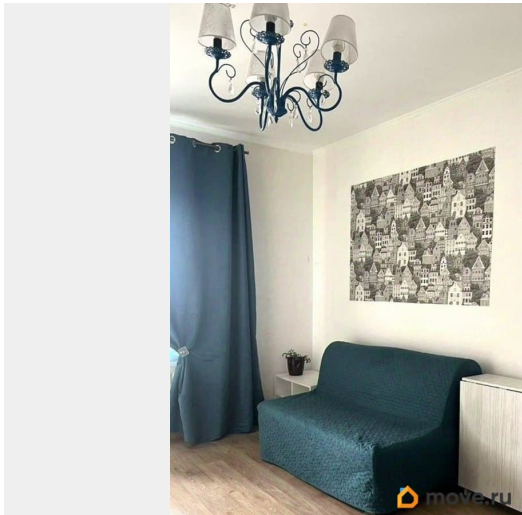

возможна ипотека, лифт, парковка

Описание

Замечательная квартира-студия в Прямой продаже по Оптимальной цене! Отличное месторасположение: - Быстрорастущий микрорайон удивит своим разнообразием самые престижные районы города: торгово-развлекательными комплексами, спортивно-оздоровительными клубами и гипермаркетами., детские площадки, спортивная площадка. - Благоприятная экология, зеленый микрорайон есть возможность для активного отдыха и прогулок. Хорошая экология по причине близости Финского залива, в пешей доступности парк Новознаменка. - Квартира расположена на комфортном 6 эт./12 эт Современного дома, благополучные соседи, однородная социальная среда. В самом доме везде камеры (на лестницах, в лифтах) Закрытая территория. - Квартира имеет замечательное расположение в доме и современную планировку: - Общая площадь квартиры 24кв.м, + Лоджия, - Квартира в хорошем состоянии, можно сразу въезжать и постепенно улучшать ее под свои предпочтения.. - Стоимость 5450 тыс. рублей - Лучшее соотношение Цена-Качество для такой квартиры - ПРЯМАЯ ПРОДАЖА, возможна ипотека. Чтобы узнать подробности, договориться на просмотр и сделать Выгодное приобретение, Звоните