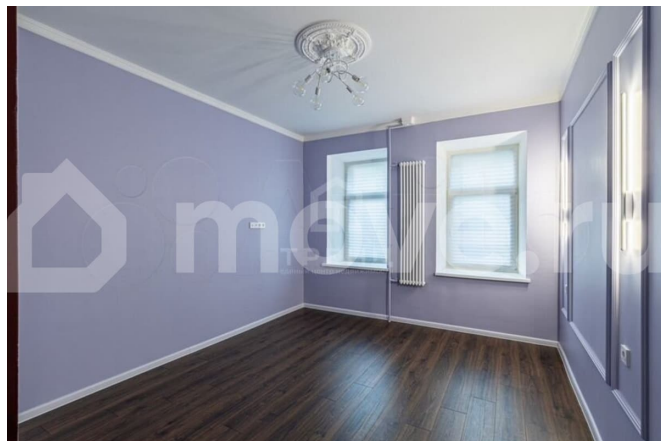

[Квартиры](#)

Описание

Код объекта: 2102628. Студия 24 м² в сердце Петроградской стороны Большая Пушкарская, 25А Выход на Гатчинскую улицу и Большой проспект П.С. Локация с историей и характером Петроградка — это тот самый Петербург: архитектура, атмосфера, жизнь в ритме города. 10 минут пешком до Петропавловской крепости, рядом Крестовский остров. Вокруг — рестораны, кофейни, магазины, кинотеатр — всё, что формирует комфортную городскую среду.

<https://spb.move.ru/objects/9292915228>

Полозов Станислав Сергеевич, Тренд Недвижимость

89251234567

для заметок

ИТМО — 5-7 минут, военное училище — 15 минут, ЛЭТИ — 20 минут. 4 станции метро в пешей доступности. О квартире — 24 м² — компактно и функционально — Обновлённые коммуникации, сшитый полиэтилен, индивидуальные счётчики — 25 кВт электричества Потенциал 40 000-50 000 ?/мес Спрос здесь есть всегда — за счёт локации и статуса района. Дополнительно Предусмотрены варианты планировок и интерьерных решений. Суть Это не просто квадратные метры. Это жизнь в центре, где утро начинается с прогулки по историческим улицам, а всё важное — уже рядом. Свяжитесь со мной, расскажу детали и покажу объект. Такие варианты долго не остаются в продаже.