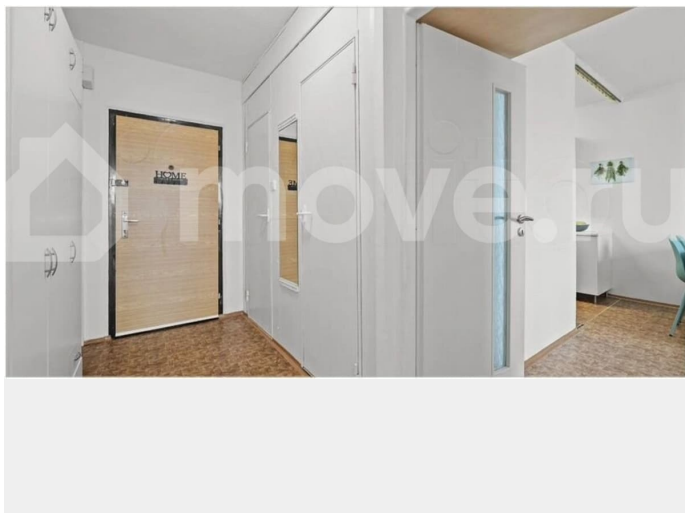

<https://spb.move.ru/objects/9290435201>

Molprom реновация, Molprom реновация

89251234567

для заметок

нужно тратить время и деньги на стройку.
Студия готова к заселению хоть завтра.
Потенциальный доход от аренды в этом районе — от 60 000 руб/мес. Всё включено: В стоимость уже входит качественная отделка.
Но если вы хотите сделать пространство под себя — есть возможность выбрать другой вариант отделки или заказать индивидуальный дизайн-проект.
Безопасность сделки: Прямая продажа от 1 собственника. Квартира без обременений, полностью проверена юридически.
Оперативный выход на сделку. О квартире: Общая площадь — 24 кв. м. (кухня-гостиная совмещенная, что очень функционально). Санузел совмещенный. Евроремонт. Окна выходят на улицу. Инфраструктура и транспорт: Центральность. Дом находится в исторической части города, рядом Смольнинский собор, музеи, театры. Пешая доступность к метро. До станции «Чернышевская» можно дойти за 19 минут, до «Площади Восстания» — за 14 минут.
Развитая инфраструктура. Рядом есть школы, гимназии, детские сады, прогулочные зоны, магазины. Близость к культурным объектам. В 5 минутах пешком — Таврический сад с детскими площадками, спортивной зоной, зонами для отдыха, бассейном и ресторанами. Наличие детских и спортивных площадок. Возможна ипотека (поможем с одобрением в ведущих банках)! Звоните сейчас, чтобы договориться о просмотре!