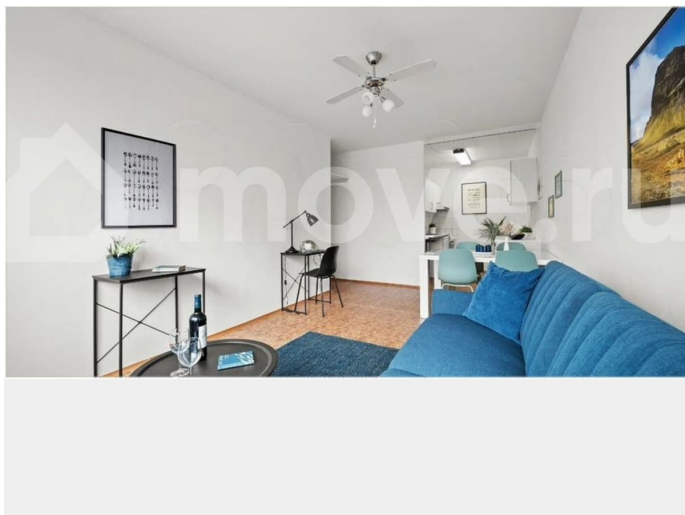

<https://spb.move.ru/objects/9290435201>

Molprom реновация, Molprom реновация

89251234567

для заметок

нужно тратить время и деньги на стройку.
Студия готова к заселению хоть завтра.
Потенциальный доход от аренды в этом районе — от 60 000 руб/мес. Всё включено: В стоимость уже входит качественная отделка.
Но если вы хотите сделать пространство под себя — есть возможность выбрать другой вариант отделки или заказать индивидуальный дизайн-проект.
Безопасность сделки: Прямая продажа от 1 собственника. Квартира без обременений, полностью проверена юридически.
Оперативный выход на сделку. О квартире: Общая площадь — 24 кв. м. (кухня-гостиная совмещенная, что очень функционально). Санузел совмещенный. Евроремонт. Окна выходят на улицу. Инфраструктура и транспорт: Центральность. Дом находится в исторической части города, рядом Смольнинский собор, музеи, театры. Пешая доступность к метро. До станции «Чернышевская» можно дойти за 19 минут, до «Площади Восстания» — за 14 минут.
Развитая инфраструктура. Рядом есть школы, гимназии, детские сады, прогулочные зоны, магазины. Близость к культурным объектам. В 5 минутах пешком — Таврический сад с детскими площадками, спортивной зоной, зонами для отдыха, бассейном и ресторанами. Наличие детских и спортивных площадок. Возможна ипотека (поможем с одобрением в ведущих банках)! Звоните сейчас, чтобы договориться о просмотре!