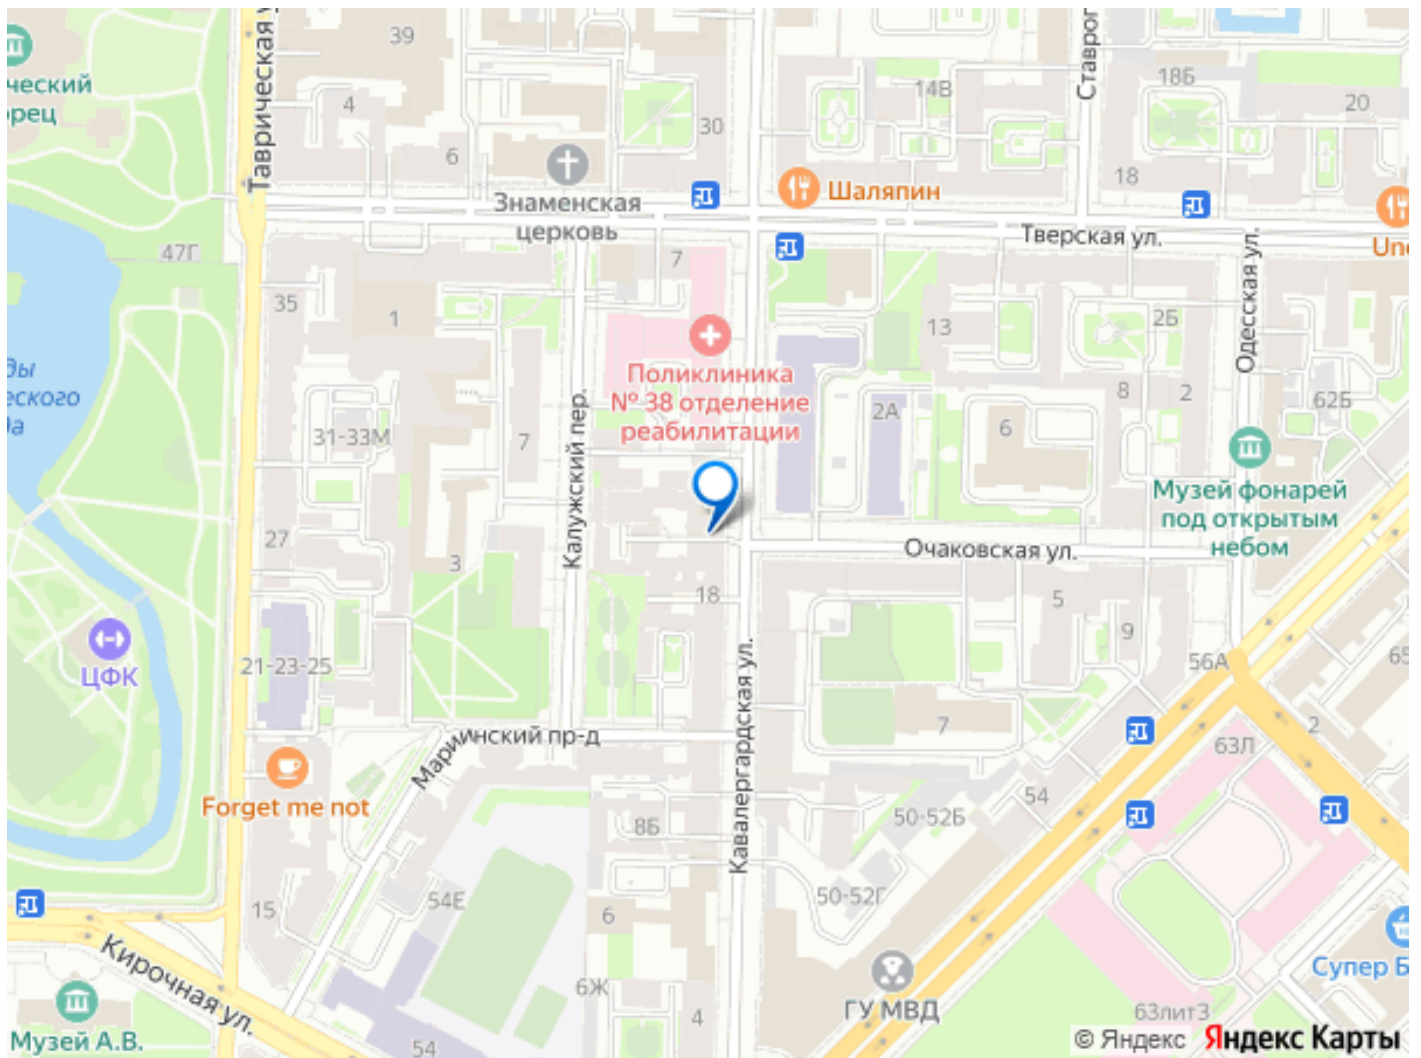

<https://spb.move.ru/objects/9290435201>

Molprom реновация, Molprom реновация

89251234567

для заметок

нужно тратить время и деньги на стройку.
Студия готова к заселению хоть завтра.
Потенциальный доход от аренды в этом районе — от 60 000 руб/мес. Всё включено: В стоимость уже входит качественная отделка.
Но если вы хотите сделать пространство под себя — есть возможность выбрать другой вариант отделки или заказать индивидуальный дизайн-проект.
Безопасность сделки: Прямая продажа от 1 собственника. Квартира без обременений, полностью проверена юридически.
Оперативный выход на сделку. О квартире: Общая площадь — 24 кв. м. (кухня-гостиная совмещенная, что очень функционально). Санузел совмещенный. Евроремонт. Окна выходят на улицу. Инфраструктура и транспорт: Центральность. Дом находится в исторической части города, рядом Смольнинский собор, музеи, театры. Пешая доступность к метро. До станции «Чернышевская» можно дойти за 19 минут, до «Площади Восстания» — за 14 минут.
Развитая инфраструктура. Рядом есть школы, гимназии, детские сады, прогулочные зоны, магазины. Близость к культурным объектам. В 5 минутах пешком — Таврический сад с детскими площадками, спортивной зоной, зонами для отдыха, бассейном и ресторанами. Наличие детских и спортивных площадок. Возможна ипотека (поможем с одобрением в ведущих банках)! Звоните сейчас, чтобы договориться о просмотре!