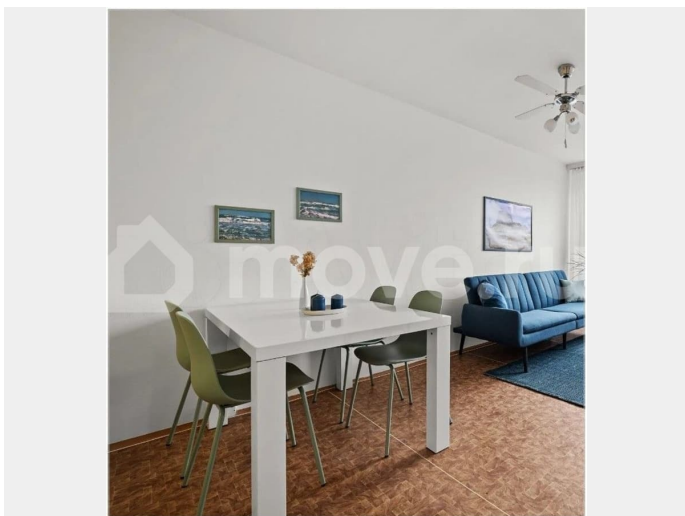

<https://spb.move.ru/objects/9290435201>

Molprom реновация, Molprom реновация

89251234567

для заметок

нужно тратить время и деньги на стройку.
Студия готова к заселению хоть завтра.
Потенциальный доход от аренды в этом районе — от 60 000 руб/мес. Всё включено: В стоимость уже входит качественная отделка.
Но если вы хотите сделать пространство под себя — есть возможность выбрать другой вариант отделки или заказать индивидуальный дизайн-проект.
Безопасность сделки: Прямая продажа от 1 собственника. Квартира без обременений, полностью проверена юридически.
Оперативный выход на сделку. О квартире: Общая площадь — 24 кв. м. (кухня-гостиная совмещенная, что очень функционально). Санузел совмещенный. Евроремонт. Окна выходят на улицу. Инфраструктура и транспорт: Центральность. Дом находится в исторической части города, рядом Смольнинский собор, музеи, театры. Пешая доступность к метро. До станции «Чернышевская» можно дойти за 19 минут, до «Площади Восстания» — за 14 минут.
Развитая инфраструктура. Рядом есть школы, гимназии, детские сады, прогулочные зоны, магазины. Близость к культурным объектам. В 5 минутах пешком — Таврический сад с детскими площадками, спортивной зоной, зонами для отдыха, бассейном и ресторанами. Наличие детских и спортивных площадок. Возможна ипотека (поможем с одобрением в ведущих банках)! Звоните сейчас, чтобы договориться о просмотре!