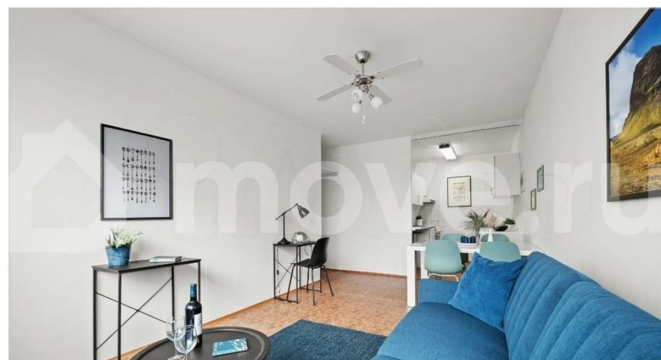

<https://spb.move.ru/objects/9290435201>

Molprom реновация, Molprom реновация

89251234567

для заметок

нужно тратить время и деньги на стройку.
Студия готова к заселению хоть завтра.
Потенциальный доход от аренды в этом районе — от 60 000 руб/мес. Всё включено: В стоимость уже входит качественная отделка.
Но если вы хотите сделать пространство под себя — есть возможность выбрать другой вариант отделки или заказать индивидуальный дизайн-проект.
Безопасность сделки: Прямая продажа от 1 собственника. Квартира без обременений, полностью проверена юридически.
Оперативный выход на сделку. О квартире: Общая площадь — 24 кв. м. (кухня-гостиная совмещенная, что очень функционально). Санузел совмещенный. Евроремонт. Окна выходят на улицу. Инфраструктура и транспорт: Центральность. Дом находится в исторической части города, рядом Смольнинский собор, музеи, театры. Пешая доступность к метро. До станции «Чернышевская» можно дойти за 19 минут, до «Площади Восстания» — за 14 минут.
Развитая инфраструктура. Рядом есть школы, гимназии, детские сады, прогулочные зоны, магазины. Близость к культурным объектам. В 5 минутах пешком — Таврический сад с детскими площадками, спортивной зоной, зонами для отдыха, бассейном и ресторанами. Наличие детских и спортивных площадок. Возможна ипотека (поможем с одобрением в ведущих банках)! Звоните сейчас, чтобы договориться о просмотре!