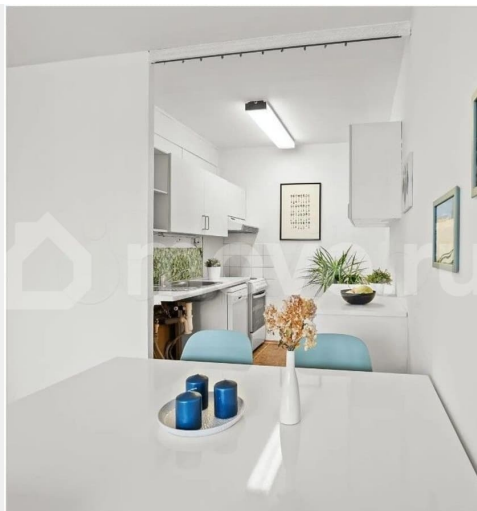

<https://spb.move.ru/objects/9290435201>

Molprom реновация, Molprom реновация

89251234567

для заметок

нужно тратить время и деньги на стройку.
Студия готова к заселению хоть завтра.
Потенциальный доход от аренды в этом районе — от 60 000 руб/мес. Всё включено: В стоимость уже входит качественная отделка.
Но если вы хотите сделать пространство под себя — есть возможность выбрать другой вариант отделки или заказать индивидуальный дизайн-проект.
Безопасность сделки: Прямая продажа от 1 собственника. Квартира без обременений, полностью проверена юридически.
Оперативный выход на сделку. О квартире: Общая площадь — 24 кв. м. (кухня-гостиная совмещенная, что очень функционально). Санузел совмещенный. Евроремонт. Окна выходят на улицу. Инфраструктура и транспорт: Центральность. Дом находится в исторической части города, рядом Смольнинский собор, музеи, театры. Пешая доступность к метро. До станции «Чернышевская» можно дойти за 19 минут, до «Площади Восстания» — за 14 минут.
Развитая инфраструктура. Рядом есть школы, гимназии, детские сады, прогулочные зоны, магазины. Близость к культурным объектам. В 5 минутах пешком — Таврический сад с детскими площадками, спортивной зоной, зонами для отдыха, бассейном и ресторанами. Наличие детских и спортивных площадок. Возможна ипотека (поможем с одобрением в ведущих банках)! Звоните сейчас, чтобы договориться о просмотре!