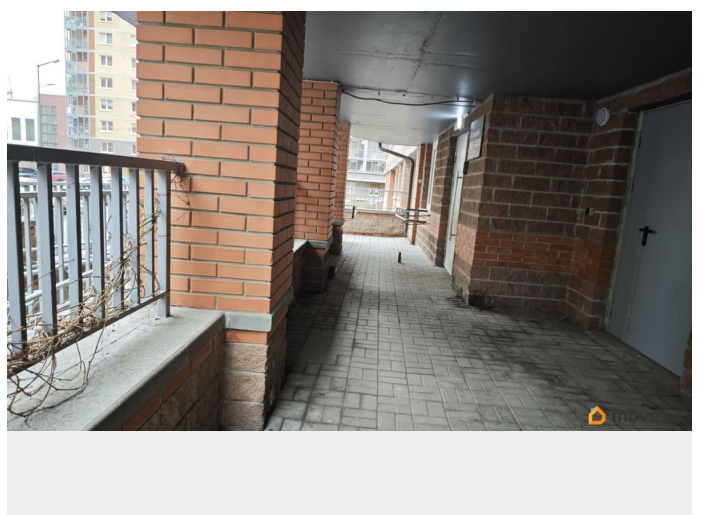

возможна ипотека, лифт, парковка

Описание

Продаётся уютная квартира площадью 24 квадратных метра на первом этаже монолитного дома, расположенного по адресу: Санкт-Петербург, муниципальный округ Рыбацкое, Советский проспект, 39 к1. Дом построен в 2017 году и состоит из 25 этажей. Комната квадратная, просторный коридор, помещается шкаф купе, холодильник, огромная по меркам любой квартиры ванная комната, с полноценной ванной, установлен бойлер для нагрева воды, квартира тихая, окна во двор, все соседи здороваются, проживать комфортно, В квартире есть все необходимое для жизни - кровать, кухонный гарнитур, шкафы, стиральная машина, холодильник, все что видите на фото останется новому владельцу. Прямая продажа. Полная стоимость в дкп обременений нет, маткап не использовался, подойдёт под любые виды взаиморасчётов, быстрая передача по акту приема после сделки. Долгов нет все четко. Звоните, с удовольствием покажем и расскажем. Район обладает развитой инфраструктурой: рядом множество магазинов, красное белое, Вольчек, магнит, пятерка, не более 3 х минут пешком. До метро рыбацкое 15 Кирпичный Дом строила компания СПб Реновация, очень теплая квартира.