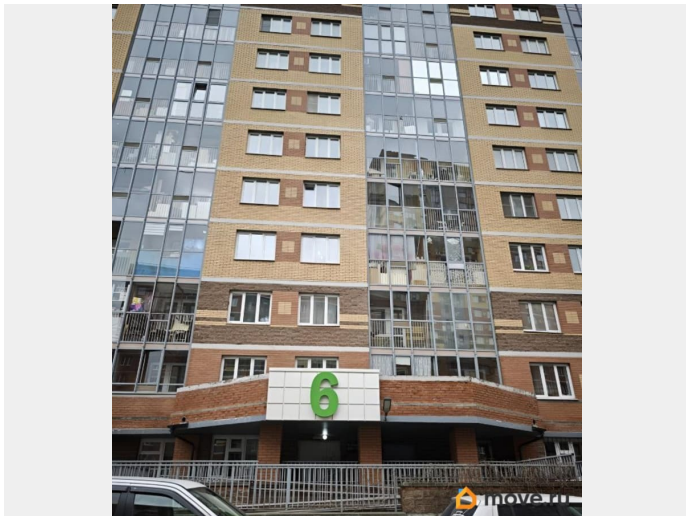

🕒 Создано: 06.04.2026 в 10:52

🔄 Обновлено: 06.04.2026 в 10:47

**Санкт-Петербург, проспект Советский,
39к1**

5 300 000 ₹

Санкт-Петербург, проспект Советский, 39к1

Округ

[СПБ, Невский район](#)

Улица

возможна ипотека, лифт, парковка

Описание

Продаётся уютная квартира площадью 24 квадратных метра на первом этаже монолитного дома, расположенного по адресу: Санкт-Петербург, муниципальный округ Рыбацкое, Советский проспект, 39 к1. Дом построен в 2017 году и состоит из 25 этажей. Комната квадратная, просторный коридор, помещается шкаф купе, холодильник, огромная по меркам любой квартиры ванная комната, с полноценной ванной, установлен бойлер для нагрева воды, квартира тихая, окна во двор, все соседи здороваются, проживать комфортно, В квартире есть все необходимое для жизни - кровать, кухонный гарнитур, шкафы, стиральная машина, холодильник, все что видите на фото останется новому владельцу. Прямая продажа. Полная стоимость в дкп обременений нет, маткап не использовался, подойдёт под любые виды взаиморасчётов, быстрая передача по акту приема после сделки. Долгов нет все четко. Звоните, с удовольствием покажем и расскажем. Район обладает развитой инфраструктурой: рядом множество магазинов, красное белое, Вольчек, магнит, пятерка, не более 3 х минут пешком. До метро рыбацкое 15 Кирпичный Дом строила компания СПб Реновация, очень теплая квартира.