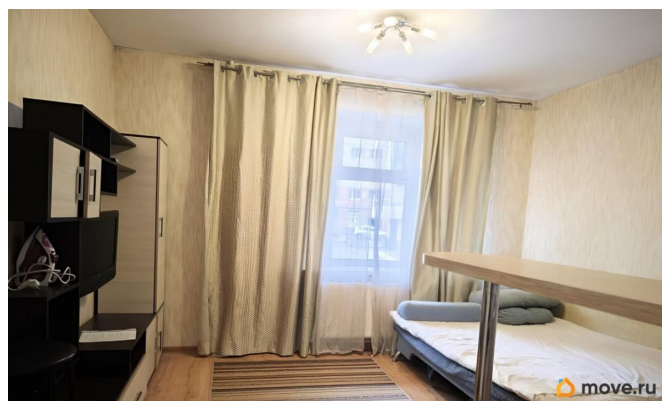

[Советский переулок](#)

Квартира

Жилая площадь

14 м²

Площадь кухни

3 м²

Общая площадь

24 м²

возможна ипотека, лифт, парковка

Описание

Продаётся уютная квартира площадью 24 квадратных метра на первом этаже монолитного дома, расположенного по адресу: Санкт-Петербург, муниципальный округ Рыбацкое, Советский проспект, 39 к1. Дом построен в 2017 году и состоит из 25 этажей. Комната квадратная, просторный коридор, помещается шкаф купе, холодильник, огромная по меркам любой квартиры ванная комната, с полноценной ванной, установлен бойлер для нагрева воды, квартира тихая, окна во двор, все соседи здороваются, проживать комфортно, В квартире есть все необходимое для жизни - кровать, кухонный гарнитур, шкафы, стиральная машина, холодильник, все что видите на фото останется новому владельцу. Прямая продажа. Полная стоимость в дкп обременений нет, маткап не использовался, подойдёт под любые виды взаиморасчётов, быстрая передача по акту приема после сделки. Долгов нет все четко. Звоните, с удовольствием покажем и расскажем. Район обладает развитой инфраструктурой: рядом множество магазинов, красное белое, Вольчек, магнит, пятерка, не более 3 х минут пешком. До метро рыбацкое 15 Кирпичный Дом строила компания СПб Реновация, очень теплая квартира.