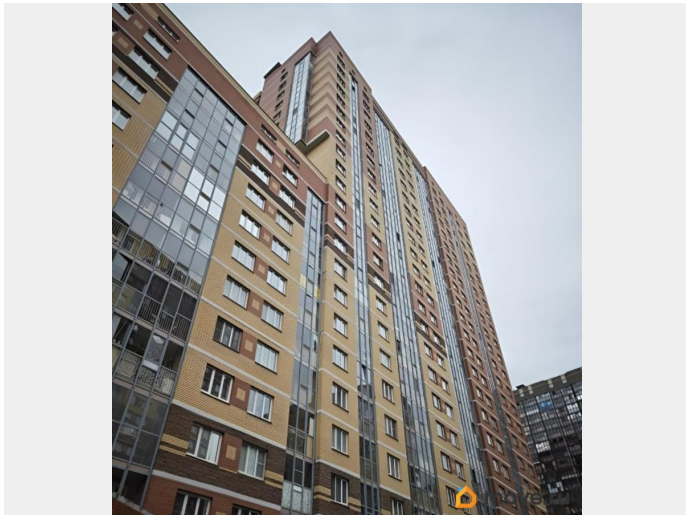

🕒 Создано: 06.04.2026 в 10:52

🔄 Обновлено: 06.04.2026 в 10:47

**Санкт-Петербург, проспект Советский,
39к1**

5 300 000 ₹

Санкт-Петербург, проспект Советский, 39к1

Округ

[СПБ, Невский район](#)

Улица

возможна ипотека, лифт, парковка

Описание

Продаётся уютная квартира площадью 24 квадратных метра на первом этаже монолитного дома, расположенного по адресу: Санкт-Петербург, муниципальный округ Рыбацкое, Советский проспект, 39 к1. Дом построен в 2017 году и состоит из 25 этажей. Комната квадратная, просторный коридор, помещается шкаф купе, холодильник, огромная по меркам любой квартиры ванная комната, с полноценной ванной, установлен бойлер для нагрева воды, квартира тихая, окна во двор, все соседи здороваются, проживать комфортно, В квартире есть все необходимое для жизни - кровать, кухонный гарнитур, шкафы, стиральная машина, холодильник, все что видите на фото останется новому владельцу. Прямая продажа. Полная стоимость в дкп обременений нет, маткап не использовался, подойдёт под любые виды взаиморасчётов, быстрая передача по акту приема после сделки. Долгов нет все четко. Звоните, с удовольствием покажем и расскажем. Район обладает развитой инфраструктурой: рядом множество магазинов, красное белое, Вольчек, магнит, пятерка, не более 3 х минут пешком. До метро рыбацкое 15 Кирпичный Дом строила компания СПб Реновация, очень теплая квартира.