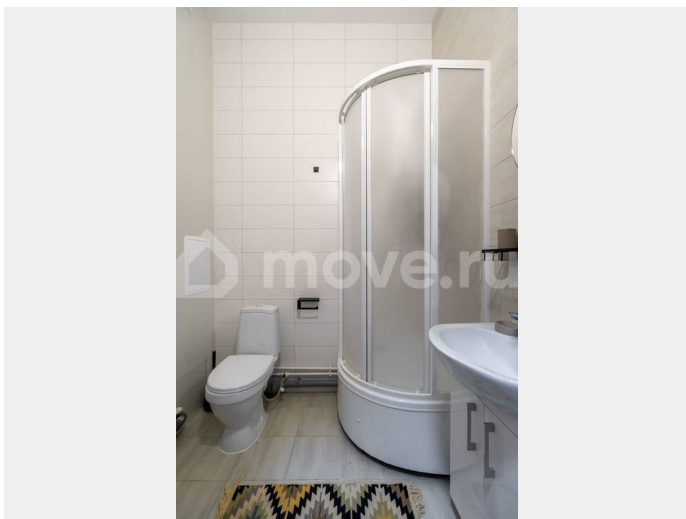

Детали объекта

Тип сделки

Продам

Раздел

[Квартиры](#)

Описание

Изумительно прекрасная студия с авторским, стильным дизайном, в экологически чистом жилом комплексе «Зелёный квартал», а плюсом это еще и престижный Московский район. (регистрация в Санкт-Петербурге). Очень удачная локация - рядом г. Пушкин, Павловск, две станции метро в удобном доступе: «Московская» и «Звездная», а в ближайшей перспективе еще две станции метро «Пулково» и «Экспофорум». До КАДа - 5 км, до ЗСД - 9 км, современные детские сады с бассейнами и школа во дворе за углом дома, магазины, кафе, пекарни, аптеки, супер близко: - ТРК «Лето», OUTLET «Пулково», МЕТРО, Пулковская обсерватория.

для заметок

Перспективный и интересный район, который сейчас активно застраивается малоэтажными комплексами. Высококласный уровень отделки, роскошного размера терраса около 6 метров, с эксклюзивным видом (напротив нет домов), геометрия комнаты самая удачная во всем комплексе! О комплексе Зелёный квартал — современный проект комфорт-класса от Setl Group: — закрытые дворы без машин, видеонаблюдение и озеленение, — прогулочные аллеи и огромная экотропа рядом — в каждом корпусе свои крытые и подземные паркинги — детские сады, маркетплейсы, школа, магазины, кофейни и аптеки — всё в пешей доступности, — удобный выезд: 20 мин до метро Московская, 10 мин до КАД, 11 мин до аэропорта Пулково. О сделке — 1 взрослый собственник, — Полный пакет документов. Квартира идеально подойдёт для студента или родителей, которых надо перевезти поближе к себе, а также как арендный бизнес — район востребованный! А состояние новой квартиры и наличие качественной техники и высококлассной мебели в сочетании с отличной шумоизоляцией (нет соседей над Вами и высоко от двора) позволит Вам сдать её по максимально высокому уровню арендной ставки. Один взрослый собственник. Никто не прописан. Квартира в ипотеке.