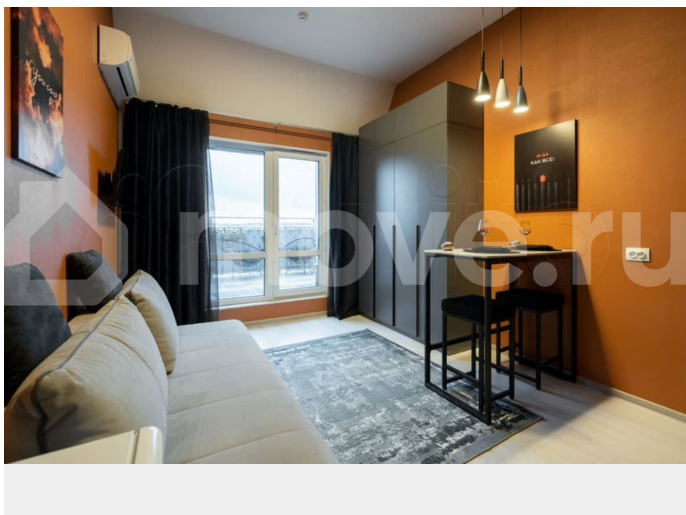

Санкт-Петербург, ул. Струве, 14к2

5 699 000 ₪

Санкт-Петербург, ул. Струве, 14к2

Квартира

Общая площадь

24 м²

Этаж

5/5

Детали объекта

Тип сделки

Продам

Раздел

[Квартиры](#)

Описание

Изумительно прекрасная студия с авторским, стильным дизайном, в экологически чистом жилом комплексе «Зелёный квартал», а плюсом это еще и престижный Московский район. (регистрация в Санкт-Петербурге). Очень удачная локация - рядом г. Пушкин, Павловск, две станции метро в удобном доступе: «Московская» и «Звездная», а в ближайшей перспективе еще две станции метро «Пулково» и «Экспофорум». До КАДа - 5 км, до ЗСД - 9 км, современные детские сады с бассейнами и школа во дворе за углом дома, магазины, кафе, пекарни, аптеки, супер близко: - ТРК «Лето», OUTLET «Пулково», МЕТРО, Пулковская обсерватория.

для заметок

Перспективный и интересный район, который сейчас активно застраивается малоэтажными комплексами. Высококласный уровень отделки, роскошного размера терраса около 6 метров, с эксклюзивным видом (напротив нет домов), геометрия комнаты самая удачная во всем комплексе! О комплексе Зелёный квартал — современный проект комфорт-класса от Setl Group: — закрытые дворы без машин, видеонаблюдение и озеленение, — прогулочные аллеи и огромная экотропа рядом — в каждом корпусе свои крытые и подземные паркинги — детские сады, маркетплейсы, школа, магазины, кофейни и аптеки — всё в пешей доступности, — удобный выезд: 20 мин до метро Московская, 10 мин до КАД, 11 мин до аэропорта Пулково. О сделке — 1 взрослый собственник, — Полный пакет документов. Квартира идеально подойдёт для студента или родителей, которых надо перевезти поближе к себе, а также как арендный бизнес — район востребованный! А состояние новой квартиры и наличие качественной техники и высококлассной мебели в сочетании с отличной шумоизоляцией (нет соседей над Вами и высоко от двора) позволит Вам сдать её по максимально высокому уровню арендной ставки. Один взрослый собственник. Никто не прописан. Квартира в ипотеке.