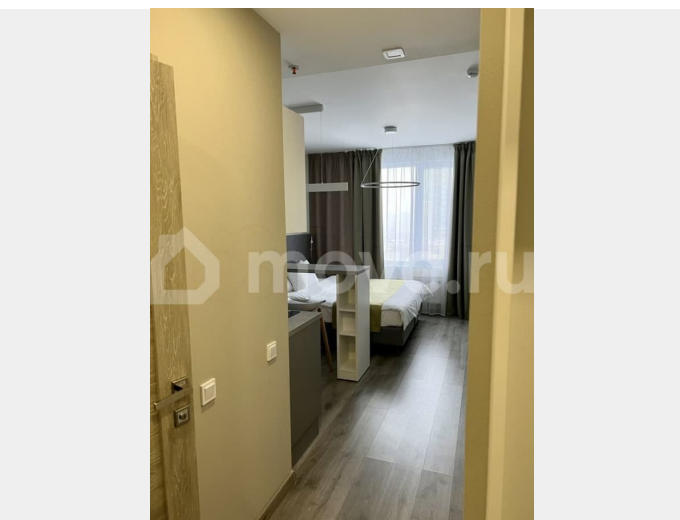

Тип сделки

Продам

Раздел

[Квартиры](#)

Квартира в новостройке

да

Описание

Продам новую студию, в сданном корпусе ЖК Интуит (in2it)., Общая площадь ~24 м2, полностью укомплектована техникой и мебелью (от застройщика), квартира абсолютно новая! Ни кто не жил. Возможно заключение договора с управляющей компанией (сдача в аренду)., Удобное месторасположение! Метро - 3 минуты пешком! Прекрасный вид из окна. Собственник.