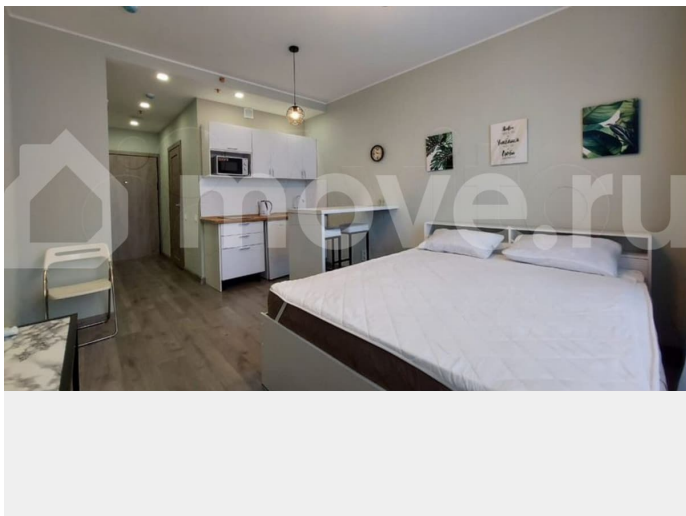

сопутствующих услуг: уборка номера, прачечная, круглосуточный консьерж-сервис. Так же в отеле находится коворкинг, кафе. Прямая продажа. Один взрослый собственник. Подходит под ипотеку.