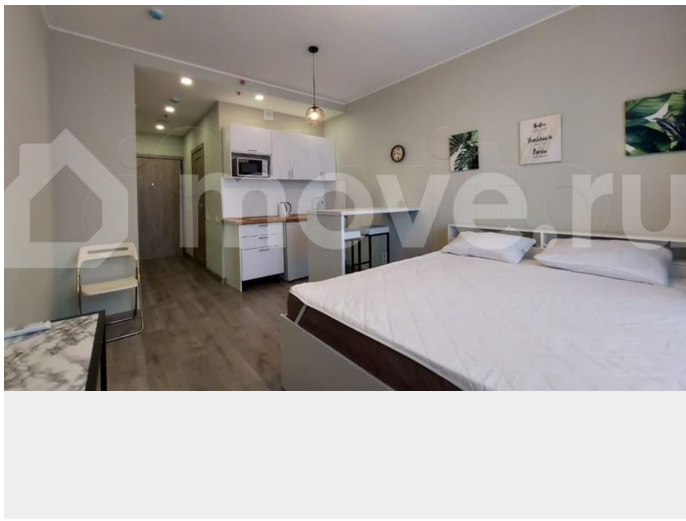

Move.ru - вся недвижимость России