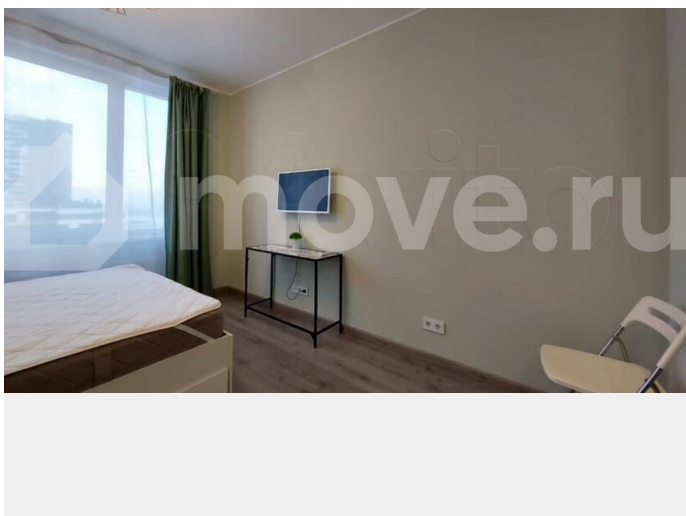

сопутствующих услуг: уборка номера, прачечная, круглосуточный консьерж-сервис. Так же в отеле находится коворкинг, кафе. Прямая продажа. Один взрослый собственник. Подходит под ипотеку.