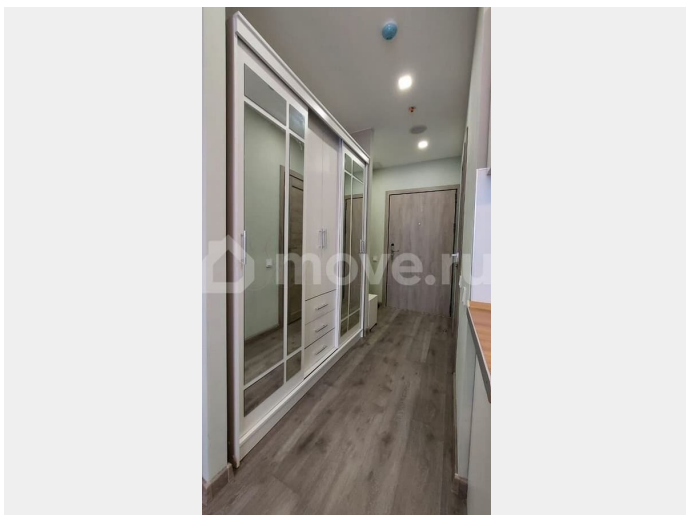

сопутствующих услуг: уборка номера, прачечная, круглосуточный консьерж-сервис. Так же в отеле находится коворкинг, кафе. Прямая продажа. Один взрослый собственник. Подходит под ипотеку.