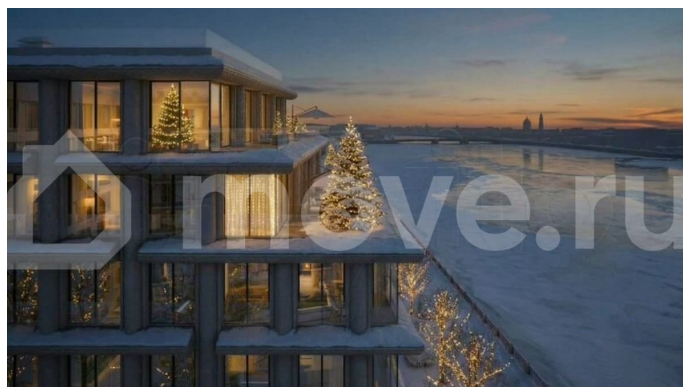

17/33

СЕКЦИЯ LIFE   ПЛОЩАДЬ 24.02 М²

- НОВАЯ ЛЕГЕНДА ПЕТРОВСКОГО ОСТРОВА
- ИСКЛЮЧИТЕЛЬНАЯ ЛОКАЦИЯ
- ЗАХВАТЫВАЮЩИЕ ВИДЫ