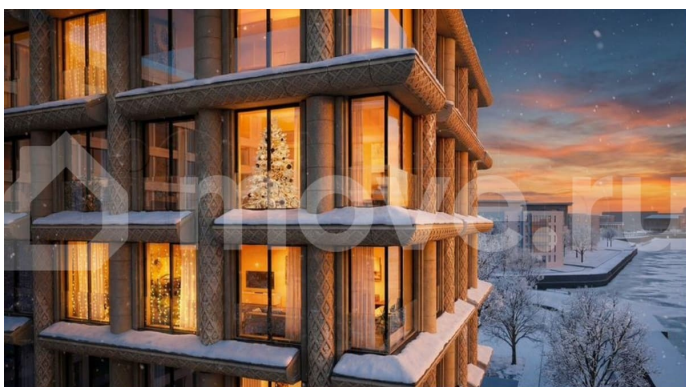

17/33

СЕКЦИЯ LIFE   ПЛОЩАДЬ 24.02 М²

- НОВАЯ ЛЕГЕНДА ПЕТРОВСКОГО ОСТРОВА
- ИСКЛЮЧИТЕЛЬНАЯ ЛОКАЦИЯ
- ЗАХВАТЫВАЮЩИЕ ВИДЫ