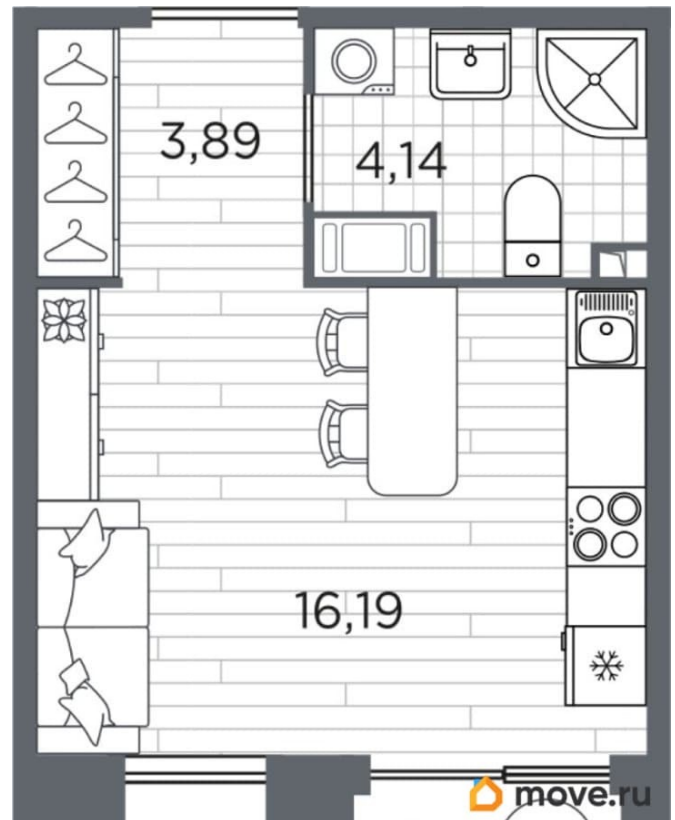

Округ

[СПБ, Калининский район](#)

Улица

[проспект Полюстровский](#)

Квартира

Общая площадь

25.02 м²

Этаж

Год сдачи

4 квартал 2027 г.

лифт

Описание

Продаётся студия в строящемся доме (Дом 5), срок сдачи: IV-кв. 2027, общей площадью 25.02 кв.м., на 8 этаже. Жилой квартал

для заметок

Respect - современная респектабельность. Квартал строится на Полюстровском проспекте, в одной из самых востребованных локаций Петербурга. В 10 минутах пешком - метро «Лесная» и в 10 минутах на транспорте - Петроградская сторона. Высота домов от 7 до 13 этажей. Квартиры сдаются с отделкой white box и с чистовой отделкой. На территории Respect строится школа на 1125 учащихся и детский сад на 240 мест. Запроектированы собственная газовая котельная, закрытая территория, двory без машин и подземные паркинги с лифтами.