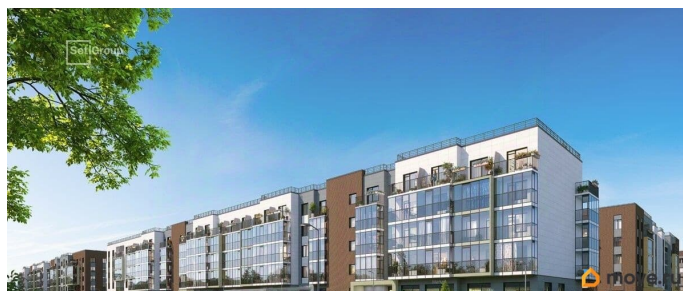

Студия, 25.06м²

- Кол-во комнат 1
- Этаж 2 из 5
- Общая площадь 25.06м²
- Жилая площадь 18.23м²