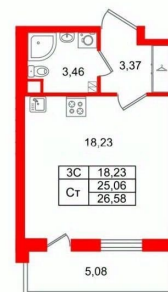

Жилая площадь

18.2 м²

Общая площадь

25.06 м²

Этаж

2/5

Детали объекта

Тип сделки

Студия, 25.06м²

- Кол-во комнат 1
- Этаж 2 из 5
- Общая площадь 25.06м²
- Жилая площадь 18.23м²

 move.ru

возможна ипотека, лифт

Описание

Продается просторная студия от застройщика в жилом комплексе «Парадный ансамбль» в престижном Московском районе. До метро можно добраться на транспорте всего за 20 минут. Удобная, классическая, функциональная европланировка, просторная прихожая 3.37 м?. Общая площадь студии - 25.06 м?, жилая 18.23 м?, высота потолка 2.77 м. Квартира продается с отделкой «Норд Лайн серый». Что особенного в ЖК «Парадный ансамбль»? • Уникальные квартиры. Хай Флет (High Flat) на последних этажах, палисадники у квартир на первом этаже, семейные секции, квартиры с саунами и окном в ванной • Масштабное малоэтажное строительство в престижном Московском районе • Рекреационные зоны: парадный парк в центре квартала, ручей с собственной набережной, центральная площадь, ресторанный комплекс и пешеходный бульвар • Фасады из керамогранита и кирпича с яркими и акцентными входными группами • Две самые большие площадки Setl Kids и Setl Sport • Инновационный Лицей Setl с оригинальной архитектурной концепцией и уникальной образовательной средой

Студия, 25.06м²

- Кол-во комнат 1
- Этаж 2 из 5
- Общая площадь 25.06м²
- Жилая площадь 18.23м²

Move.ru - вся недвижимость России