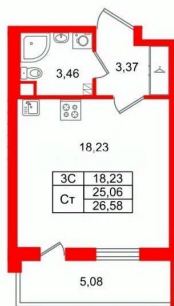

Жилая площадь

18.2 м²

Общая площадь

25.06 м²

Этаж

2/5

Детали объекта

Тип сделки

Студия, 25.06м²

- Кол-во комнат 1
- Этаж 2 из 5
- Общая площадь 25.06м²
- Жилая площадь 18.23м²

 move.ru

возможна ипотека, лифт

Описание

Продается просторная студия от застройщика в жилом комплексе «Парадный ансамбль» в престижном Московском районе. До метро можно добраться на транспорте всего за 20 минут. Удобная, классическая, функциональная европланировка, просторная прихожая 3.37 м?. Общая площадь студии - 25.06 м?, жилая 18.23 м?, высота потолка 2.77 м. Квартира продается с отделкой «Норд Лайн серый». Что особенного в ЖК «Парадный ансамбль»? • Уникальные квартиры. Хай Флет (High Flat) на последних этажах, палисадники у квартир на первом этаже, семейные секции, квартиры с саунами и окном в ванной • Масштабное малоэтажное строительство в престижном Московском районе • Рекреационные зоны: парадный парк в центре квартала, ручей с собственной набережной, центральная площадь, ресторанный комплекс и пешеходный бульвар • Фасады из керамогранита и кирпича с яркими и акцентными входными группами • Две самые большие площадки Setl Kids и Setl Sport • Инновационный Лицей Setl с оригинальной архитектурной концепцией и уникальной образовательной средой

Студия, 25.06м²

- Кол-во комнат 1
- Этаж 2 из 5
- Общая площадь 25.06м²
- Жилая площадь 18.23м²

Move.ru - вся недвижимость России