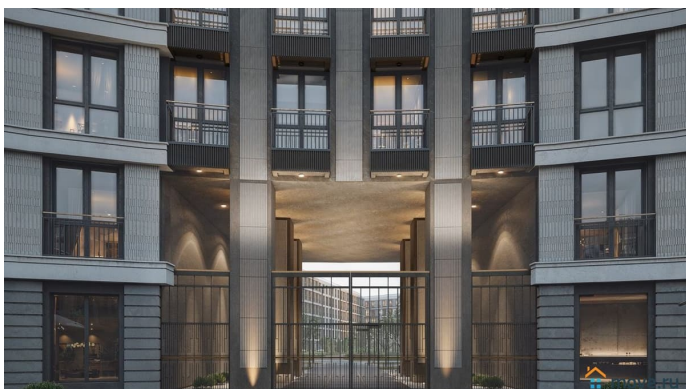

для заметок

лифт, парковка

Описание

Просторная квартира в престижной локации — ул. Профессора Попова, 38, между набережной Карповки и исторической застройкой Петроградской стороны. Из окон открываются виды на Иоанновский монастырь и реку Карповку. В пешей доступности метро «Петроградская», «Чкаловская» и «Чёрная речка». Высота потолков 3 м, панорамное остекление, эксклюзивная планировка. Квартира передается без отделки, что позволяет реализовать индивидуальный дизайн-проект. Монолитно-кирпичный дом клубного формата, 6-этажная периметральная застройка с полузакрытым двором и парадными курдонёрами. Подземный паркинг с прямым доступом из жилых этажей. Благоустроенная набережная с собственным причалом, озеленённые пространства для отдыха. Рядом ведущие вузы, школы, парки и рестораны. Удобный выезд на ЗСД.