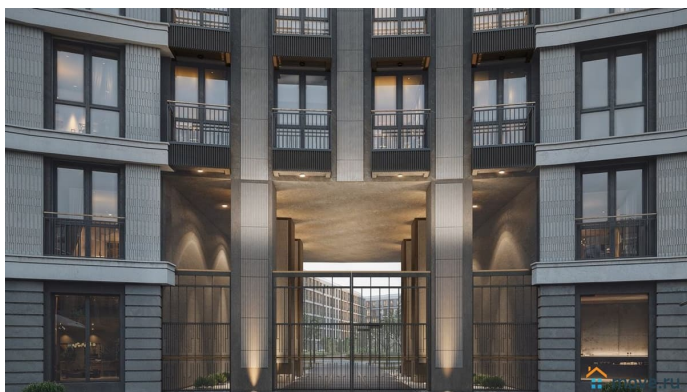

## Описание

Просторная квартира в престижной локации — ул. Профессора Попова, 38, между набережной Карповки и исторической застройкой Петроградской стороны. Из окон открываются виды на Иоанновский монастырь и реку Карповку. В пешей доступности метро «Петроградская», «Чкаловская» и «Чёрная речка». Высота потолков 3 м, панорамное остекление, эксклюзивная планировка. Квартира передается без отделки, что позволяет реализовать индивидуальный дизайн-проект. Монолитно-кирпичный дом клубного формата, 6-этажная периметральная застройка с полузакрытым двором и парадными курдонёрами. Подземный паркинг с прямым доступом из жилых этажей. Благоустроенная набережная с собственным причалом, озеленённые пространства для отдыха. Рядом ведущие вузы, школы, парки и рестораны. Удобный выезд на ЗСД.