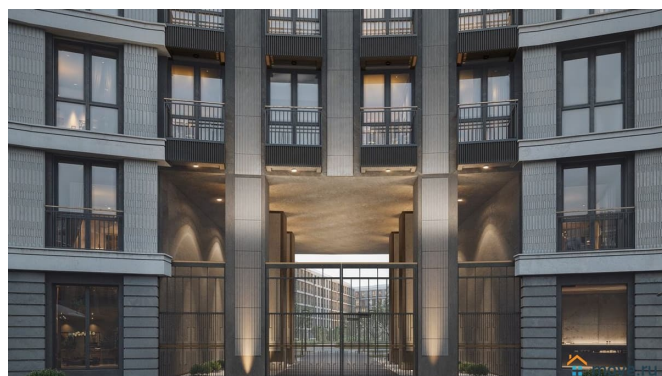

🕒 Создано: 13.03.2025 в 15:03

🔄 Обновлено: 12.04.2026 в 19:31

Санкт-Петербург, улица Профессора

Попова, 38

17 298 300 ₹

Санкт-Петербург, улица Профессора Попова, 38

Округ

[СПБ, Петроградский район](#)

Улица

[улица Профессора Попова](#)

Квартира

Высота потолков

3 м

Жилая площадь

17.7 м²

Общая площадь

25.07 м²

Этаж

3/6

Детали объекта

Тип сделки

Продам

Раздел

[Квартиры](#)

Ремонт

без отделки

Квартира в новостройке

да

Год сдачи

<https://spb.move.ru/objects/9275234432>

**Euroinvest Development, Euroinvest
Development**

79300680821

для заметок