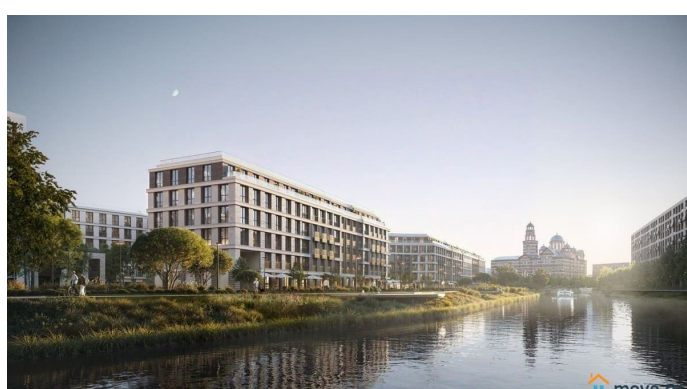

## Описание

Просторная квартира в престижной локации — ул. Профессора Попова, 38, между набережной Карповки и исторической застройкой Петроградской стороны. Из окон открываются виды на Иоанновский монастырь и реку Карповку. В пешей доступности метро «Петроградская», «Чкаловская» и «Чёрная речка». Высота потолков 3 м, панорамное остекление, эксклюзивная планировка. Квартира передается без отделки, что позволяет реализовать индивидуальный дизайн-проект. Монолитно-кирпичный дом клубного формата, 6-этажная периметральная застройка с полузакрытым двором и парадными курдонёрами. Подземный паркинг с прямым доступом из жилых этажей. Благоустроенная набережная с собственным причалом, озеленённые пространства для отдыха. Рядом ведущие вузы, школы, парки и рестораны. Удобный выезд на ЗСД.