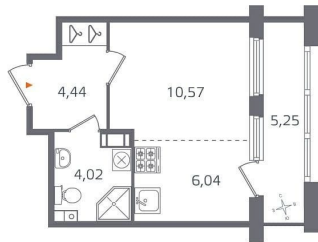

Квартира

Высота потолков

2.73 м

Жилая площадь

10.6 м²

Общая площадь

25.07 м²

Этаж

Студия, 25.07 м²

Срок сдачи **II кв. 2026**
Жилая площадь **10.57 м²**