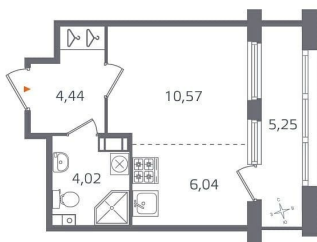

Квартира

Высота потолков

2.73 м

Жилая площадь

10.6 м²

Общая площадь

25.07 м²

Этаж

Студия, 25.07 м²

Срок сдачи **II кв. 2026**
Жилая площадь **10.57 м²**