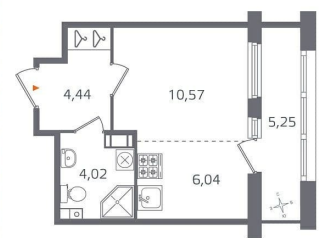

Студия, 25.07 м²