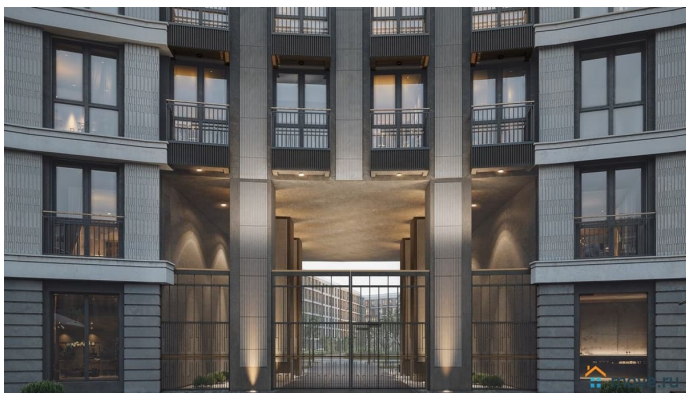

лифт, парковка

Описание

Просторная квартира в престижной локации — ул. Профессора Попова, 38, между набережной Карповки и исторической застройкой Петроградской стороны. Из окон открываются виды на Иоанновский монастырь и реку Карповку. В пешей доступности метро «Петроградская», «Чкаловская» и «Чёрная речка». Высота потолков 3 м, панорамное остекление, эксклюзивная планировка. Квартира передается без отделки, что позволяет реализовать индивидуальный дизайн-проект. Монолитно-кирпичный дом клубного формата, 6-этажная периметральная застройка с полузакрытым двором и парадными курдонёрами. Подземный паркинг с прямым доступом из жилых этажей. Благоустроенная набережная с собственным причалом, озеленённые пространства для отдыха. Рядом ведущие вузы, школы, парки и рестораны. Удобный выезд на ЗСД.