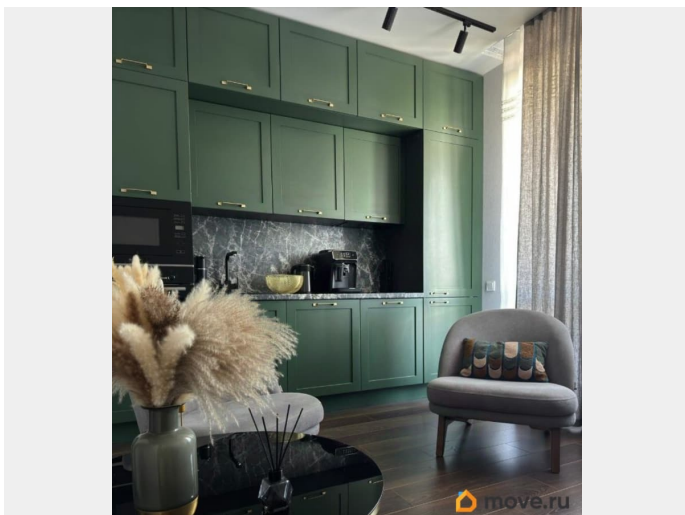

Московском районе Санкт-Петербурга, в экологически благоприятной зоне. Рядом с ЖК зеленые аллеи, в шаговой доступности расположены уютный сквер Полярника Корнилова, Яблоневый сад, а также Московский парк победы, в котором находятся знаменитые пруды: Корабельный, Адмиралтейский, Фонтанный, Пейзажный и другие. У ЖК также хорошая транспортная доступность. За пятнадцать минут можно дойти до станции метро Московская. Недалеко от дома гимназии 524 и 256, несколько детских садов, поликлиники, объекты торговой инфраструктуры, а непосредственно на участке застройки находится торговый центр Питер с магазинами и ресторанным двориком. Иногда у входа в ТК проводятся концерты. С другой стороны от комплекса располагается торговый центр Космос, в котором также есть всё необходимое. О технических моментах: - Никто не прописан - Полная стоимость в договоре - Материнский капитал или иные сертификаты не использовались - Один взрослый собственник, который будет присутствовать на сделке - Ипотека возможна Не упустите шанс стать владельцем этой замечательной квартиры! Звоните прямо сейчас и записывайтесь на просмотр!