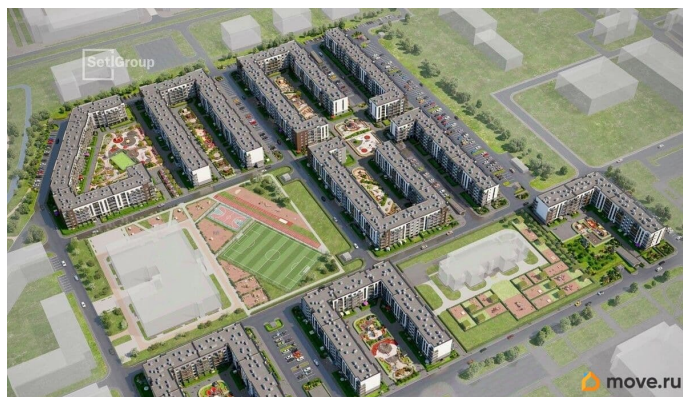

Продается просторная студия от застройщика в жилом комплексе «Парадный ансамбль» в престижном Московском районе. До метро можно добраться на транспорте всего за 20 минут. Удобная, классическая, функциональная европланировка, просторная прихожая 3.5 м?. Общая площадь студии - 25.09 м?, жилая 18.2 м?, высота потолка 2.77 м. Квартира продается с отделкой «Норд Лайн светлый». Что особенного в ЖК «Парадный ансамбль»? • Уникальные квартиры. Хай Флет (High Flat) на последних этажах, палисадники у квартир на первом этаже, семейные секции, квартиры с саунами и окном в ванной • Масштабное малоэтажное строительство в престижном Московском районе • Рекреационные зоны: парадный парк в центре квартала, ручей с собственной набережной, центральная площадь, ресторанный комплекс и пешеходный бульвар • Фасады из керамогранита и кирпича с яркими и акцентными входными группами • Две самые большие площадки Setl Kids и Setl Sport • Инновационный Лицей Setl с оригинальной архитектурной концепцией и уникальной образовательной средой