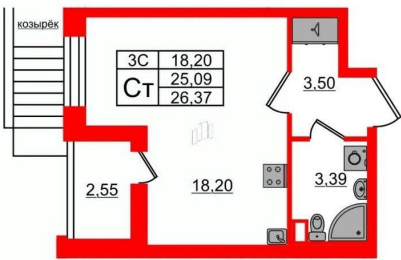

Общая площадь

25.09 м²

Этаж

1/5

Детали объекта

Тип сделки

Продам

Раздел

Продается просторная студия от застройщика в жилом комплексе «Парадный ансамбль» в престижном Московском районе. До метро можно добраться на транспорте всего за 20 минут. Удобная, классическая, функциональная европланировка, просторная прихожая 3.5 м?. Общая площадь студии - 25.09 м?, жилая 18.2 м?, высота потолка 2.77 м. Квартира продается с отделкой «Норд Лайн светлый». Что особенного в ЖК «Парадный ансамбль»? • Уникальные квартиры. Хай Флет (High Flat) на последних этажах, палисадники у квартир на первом этаже, семейные секции, квартиры с саунами и окном в ванной • Масштабное малоэтажное строительство в престижном Московском районе • Рекреационные зоны: парадный парк в центре квартала, ручей с собственной набережной, центральная площадь, ресторанный комплекс и пешеходный бульвар • Фасады из керамогранита и кирпича с яркими и акцентными входными группами • Две самые большие площадки Setl Kids и Setl Sport • Инновационный Лицей Setl с оригинальной архитектурной концепцией и уникальной образовательной средой

Петербургская Недвижимость

Студия, 25.09м²

- 🏠 Кол-во комнат **1**
- 🏢 Этаж **1 из 5**
- 📏 Общая площадь **25.09м²**
- 🏠 Жилая площадь **18.2м²**

 move.ru

Move.ru - вся недвижимость России