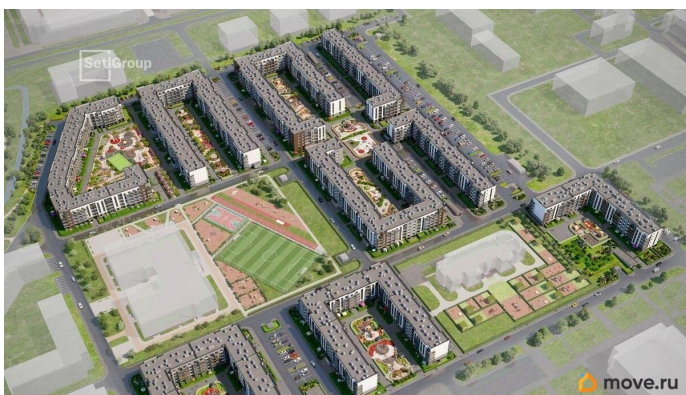

## Описание

Продается просторная студия от застройщика в жилом комплексе «Парадный ансамбль» в престижном Московском районе. До метро можно добраться на транспорте всего за 20 минут. Удобная, классическая, функциональная европланировка, просторная прихожая 3.37 м?. Общая площадь студии - 25.09 м?, жилая 18.23 м?, высота потолка 2.77 м. Квартира продается с отделкой «Норд Лайн светлый». Что особенного в ЖК «Парадный ансамбль»? • Уникальные квартиры. Хай Флет (High Flat) на последних этажах, палисадники у квартир на первом этаже, семейные секции, квартиры с саунами и окном в ванной • Масштабное малоэтажное строительство в престижном Московском районе • Рекреационные зоны: парадный парк в центре квартала, ручей с собственной набережной, центральная площадь, ресторанный комплекс и пешеходный бульвар • Фасады из керамогранита и кирпича с яркими и акцентными входными группами • Две самые большие площадки Setl Kids и Setl Sport • Инновационный Лицей Setl с оригинальной архитектурной концепцией и уникальной образовательной средой