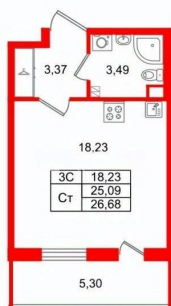

## Квартира

Высота потолков

2.77 м

Жилая площадь

18.2 м<sup>2</sup>

Общая площадь

25.09 м<sup>2</sup>

Этаж

## Описание

Продается просторная студия от застройщика в жилом комплексе «Парадный ансамбль» в престижном Московском районе. До метро можно добраться на транспорте всего за 20 минут. Удобная, классическая, функциональная европланировка, просторная прихожая 3.37 м?. Общая площадь студии - 25.09 м?, жилая 18.23 м?, высота потолка 2.77 м. Квартира продается с отделкой «Норд Лайн светлый». Что особенного в ЖК «Парадный ансамбль»? • Уникальные квартиры. Хай Флет (High Flat) на последних этажах, палисадники у квартир на первом этаже, семейные секции, квартиры с саунами и окном в ванной • Масштабное малоэтажное строительство в престижном Московском районе • Рекреационные зоны: парадный парк в центре квартала, ручей с собственной набережной, центральная площадь, ресторанный комплекс и пешеходный бульвар • Фасады из керамогранита и кирпича с яркими и акцентными входными группами • Две самые большие площадки Setl Kids и Setl Sport • Инновационный Лицей Setl с оригинальной архитектурной концепцией и уникальной образовательной средой

**Петербургская Недвижимость**

**Студия, 25.09м<sup>2</sup>**

-  Кол-во комнат 1
-  Этаж 3 из 5
-  Общая площадь 25.09м<sup>2</sup>
-  Жилая площадь 18.23м<sup>2</sup>

 move.ru

Move.ru - вся недвижимость России