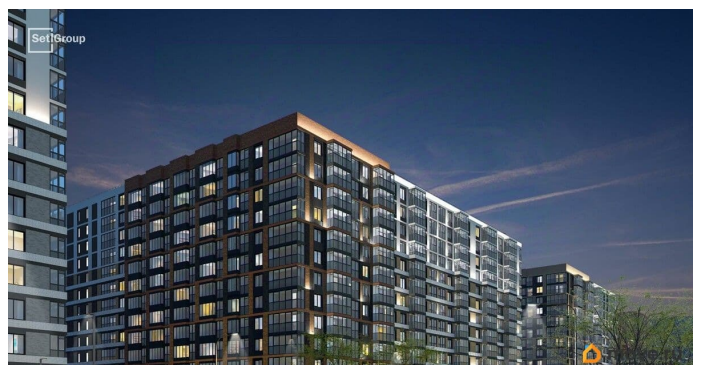

возможна ипотека, лифт

Описание

Продается просторная студия от застройщика в жилом комплексе «Титул в Московском» в престижном Московском районе. До метро можно добраться пешком всего за 25 минут. Удобная, классическая, функциональная европланировка, вместительная прихожая 3.1 м?. Общая площадь студии - 25.11 м?, жилая 18.3 м?, высота потолка 2.77 м. Квартира продается с отделкой «Норд Лайн светлый плюс». Что особенного в ЖК «Титул в Московском»? • Престижный Московский район • Авторская архитектурная концепция • 2 центральные входные группы с ресепшн и лаундж-зонами • Кленовая аллея с арт-стеллой, цветочная аллея и сад трав • Уютные дворы-патио, площадки SetlKids и SetlSport • Инновационный Лицей Setl с оригинальной архитектурной концепцией и уникальной образовательной средой

Петербургская Недвижимость

Студия, 25.11м²

- Кол-во комнат 1
- Этаж 9 из 11
- Общая площадь 25.11м²
- Жилая площадь 18.3м²

4 99

move.ru