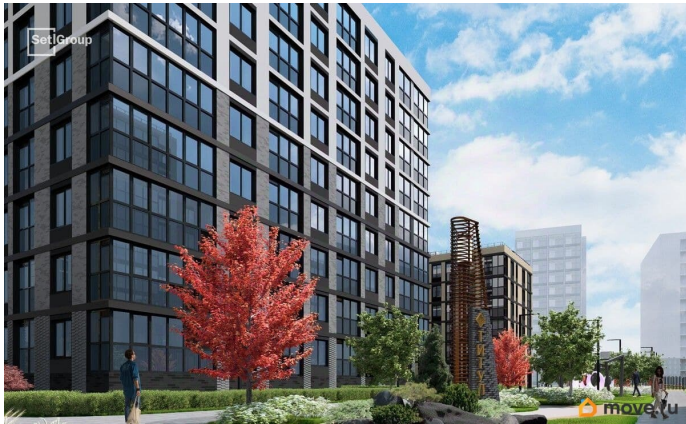

4 квартал 2028 г.

Покупка в ипотеку

<https://spb.move.ru/objects/9293672740>

**Петербургская Недвижимость,
Петербургская Недвижимость
79390303280**

для заметок

возможна ипотека, лифт

Описание

Продается просторная студия от застройщика в жилом комплексе «Титул в Московском» в престижном Московском районе. До метро можно добраться пешком всего за 25 минут. Удобная, классическая, функциональная европланировка, вместительная прихожая 3.1 м?. Общая площадь студии - 25.11 м?, жилая 18.29 м?, высота потолка 2.77 м. Квартира продается с отделкой «Норд Лайн светлый плюс». Что особенного в ЖК «Титул в Московском»? • Престижный Московский район • Авторская архитектурная концепция • 2 центральные входные группы с ресепшн и лаундж-зонами • Кленовая аллея с арт-стеллой, цветочная аллея и сад трав • Уютные двory-патио, площадки SetlKids и SetlSport • Инновационный Лицей Setl с оригинальной архитектурной концепцией и уникальной образовательной средой