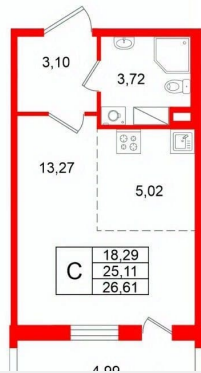

8 450 105 ₺

Округ

[СПБ, Московский район](#)

Квартира

Высота потолков

2.77 м

Жилая площадь

18.3 м²

Общая площадь

25.11 м²

Этаж

3/11

Детали объекта

Тип сделки

Продам

Раздел

Петербургская Недвижимость

Студия, 25.11м²

- Кол-во комнат: 1
- Этаж: 3 из 11
- Общая площадь: 25.11м²
- Жилая площадь: 18.29м²

move.ru

Move.ru - вся недвижимость России