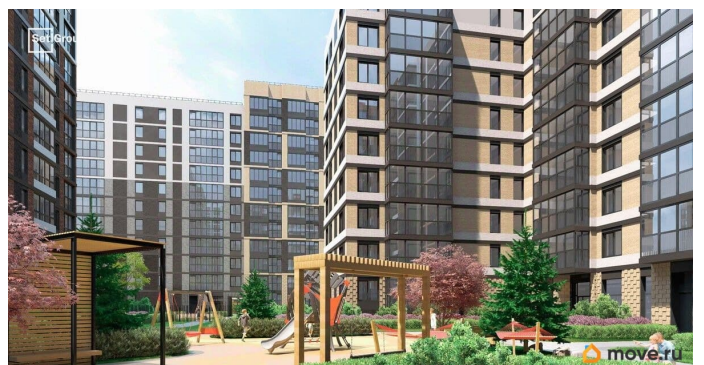

4 квартал 2028 г.

Покупка в ипотеку

<https://spb.move.ru/objects/9293672740>

**Петербургская Недвижимость,
Петербургская Недвижимость
79390303280**

для заметок

возможна ипотека, лифт

Описание

Продается просторная студия от застройщика в жилом комплексе «Титул в Московском» в престижном Московском районе. До метро можно добраться пешком всего за 25 минут. Удобная, классическая, функциональная европланировка, вместительная прихожая 3.1 м?. Общая площадь студии - 25.11 м?, жилая 18.29 м?, высота потолка 2.77 м. Квартира продается с отделкой «Норд Лайн светлый плюс». Что особенного в ЖК «Титул в Московском»? • Престижный Московский район • Авторская архитектурная концепция • 2 центральные входные группы с ресепшн и лаундж-зонами • Кленовая аллея с арт-стеллой, цветочная аллея и сад трав • Уютные двory-патио, площадки SetlKids и SetlSport • Инновационный Лицей Setl с оригинальной архитектурной концепцией и уникальной образовательной средой