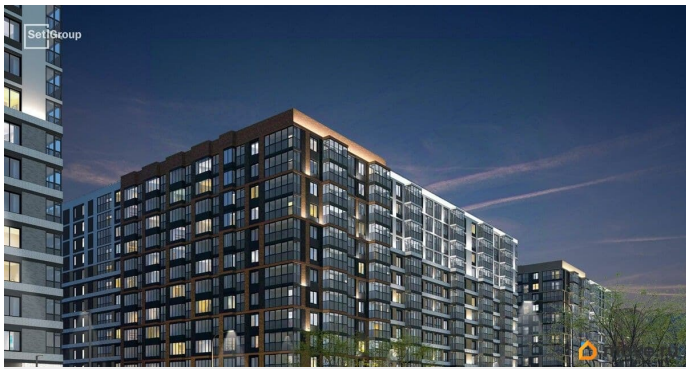

4 квартал 2028 г.

Покупка в ипотеку

<https://spb.move.ru/objects/9293672740>

**Петербургская Недвижимость,
Петербургская Недвижимость
79390303280**

для заметок

возможна ипотека, лифт

Описание

Продается просторная студия от застройщика в жилом комплексе «Титул в Московском» в престижном Московском районе. До метро можно добраться пешком всего за 25 минут. Удобная, классическая, функциональная европланировка, вместительная прихожая 3.1 м?. Общая площадь студии - 25.11 м?, жилая 18.29 м?, высота потолка 2.77 м. Квартира продается с отделкой «Норд Лайн светлый плюс». Что особенного в ЖК «Титул в Московском»? • Престижный Московский район • Авторская архитектурная концепция • 2 центральные входные группы с ресепшн и лаундж-зонами • Кленовая аллея с арт-стеллой, цветочная аллея и сад трав • Уютные двory-патио, площадки SetlKids и SetlSport • Инновационный Лицей Setl с оригинальной архитектурной концепцией и уникальной образовательной средой