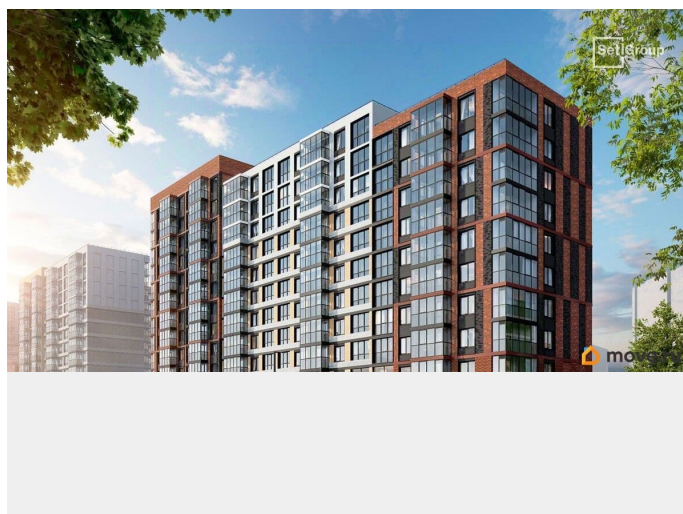

4 квартал 2028 г.

Покупка в ипотеку

<https://spb.move.ru/objects/9293672798>

**Петербургская Недвижимость,
Петербургская Недвижимость
79390303280**

для заметок

возможна ипотека, лифт

Описание

Продается просторная студия от застройщика в жилом комплексе «Титул в Московском» в престижном Московском районе. До метро можно добраться пешком всего за 25 минут. Удобная, классическая, функциональная европланировка, вместительная прихожая 3.1 м?. Общая площадь студии - 25.11 м?, жилая 18.3 м?, высота потолка 2.77 м. Квартира продается с отделкой «Норд Лайн серый плюс». Что особенного в ЖК «Титул в Московском»? • Престижный Московский район • Авторская архитектурная концепция • 2 центральные входные группы с ресепшн и лаундж-зонами • Кленовая аллея с арт-стеллой, цветочная аллея и сад трав • Уютные дворы-патио, площадки SetlKids и SetlSport • Инновационный Лицей Setl с оригинальной архитектурной концепцией и уникальной образовательной средой