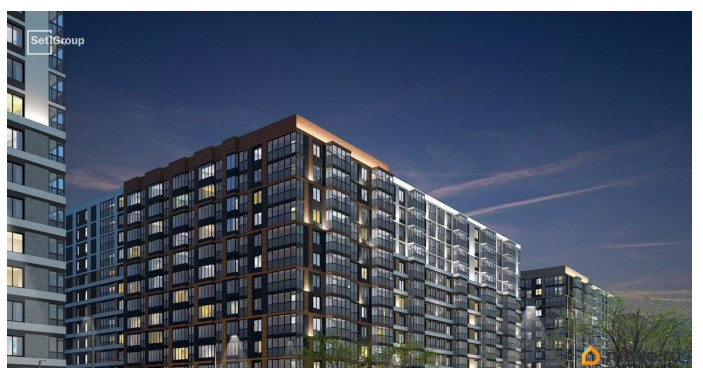

4 квартал 2028 г.

Покупка в ипотеку

<https://spb.move.ru/objects/9293672798>

**Петербургская Недвижимость,
Петербургская Недвижимость
79390303280**

для заметок

возможна ипотека, лифт

Описание

Продается просторная студия от застройщика в жилом комплексе «Титул в Московском» в престижном Московском районе. До метро можно добраться пешком всего за 25 минут. Удобная, классическая, функциональная европланировка, вместительная прихожая 3.1 м?. Общая площадь студии - 25.11 м?, жилая 18.3 м?, высота потолка 2.77 м. Квартира продается с отделкой «Норд Лайн серый плюс». Что особенного в ЖК «Титул в Московском»? • Престижный Московский район • Авторская архитектурная концепция • 2 центральные входные группы с ресепшн и лаундж-зонами • Кленовая аллея с арт-стеллой, цветочная аллея и сад трав • Уютные дворы-патио, площадки SetlKids и SetlSport • Инновационный Лицей Setl с оригинальной архитектурной концепцией и уникальной образовательной средой