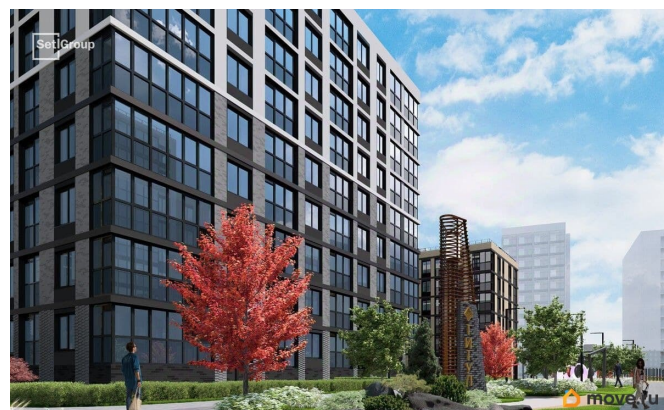

4 квартал 2028 г.

Покупка в ипотеку

<https://spb.move.ru/objects/9293672798>

**Петербургская Недвижимость,
Петербургская Недвижимость
79390303280**

для заметок

возможна ипотека, лифт

Описание

Продается просторная студия от застройщика в жилом комплексе «Титул в Московском» в престижном Московском районе. До метро можно добраться пешком всего за 25 минут. Удобная, классическая, функциональная европланировка, вместительная прихожая 3.1 м?. Общая площадь студии - 25.11 м?, жилая 18.3 м?, высота потолка 2.77 м. Квартира продается с отделкой «Норд Лайн серый плюс». Что особенного в ЖК «Титул в Московском»? • Престижный Московский район • Авторская архитектурная концепция • 2 центральные входные группы с ресепшн и лаундж-зонами • Кленовая аллея с арт-стеллой, цветочная аллея и сад трав • Уютные дворы-патио, площадки SetlKids и SetlSport • Инновационный Лицей Setl с оригинальной архитектурной концепцией и уникальной образовательной средой