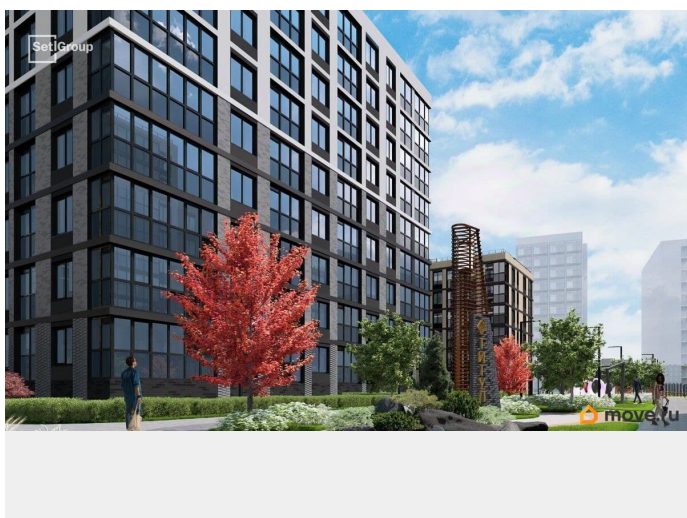

4 квартал 2028 г.

Покупка в ипотеку

<https://spb.move.ru/objects/9293672798>

**Петербургская Недвижимость,
Петербургская Недвижимость
79390303280**

для заметок

возможна ипотека, лифт

Описание

Продается просторная студия от застройщика в жилом комплексе «Титул в Московском» в престижном Московском районе. До метро можно добраться пешком всего за 25 минут. Удобная, классическая, функциональная европланировка, вместительная прихожая 3.1 м?. Общая площадь студии - 25.11 м?, жилая 18.3 м?, высота потолка 2.77 м. Квартира продается с отделкой «Норд Лайн серый плюс». Что особенного в ЖК «Титул в Московском»? • Престижный Московский район • Авторская архитектурная концепция • 2 центральные входные группы с ресепшн и лаундж-зонами • Кленовая аллея с арт-стеллой, цветочная аллея и сад трав • Уютные дворы-патио, площадки SetlKids и SetlSport • Инновационный Лицей Setl с оригинальной архитектурной концепцией и уникальной образовательной средой