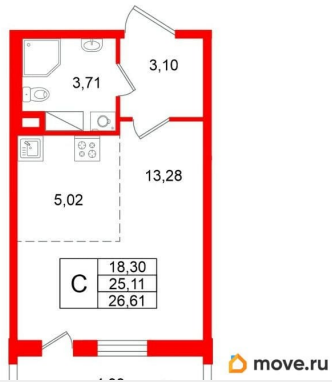

Общая площадь

25.11 м²

Этаж

8/11

Детали объекта

Тип сделки

Продам

Раздел

Петербургская Недвижимость

Студия, 25.11м²

- Кол-во комнат: 1
- Этаж: 8 из 11
- Общая площадь: 25.11м²
- Жилая площадь: 18.3м²

Move.ru - вся недвижимость России