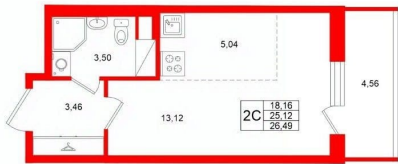

Общая площадь

25.12 м²

Этаж

3/12

Детали объекта

Тип сделки

Продам

Раздел

Петербургская Недвижимость

Студия, 25.12м²

- Кол-во комнат: 1
- Этаж: 3 из 12
- Общая площадь: 25.12м²
- Жилая площадь: 18.16м²

move.ru

Move.ru - вся недвижимость России