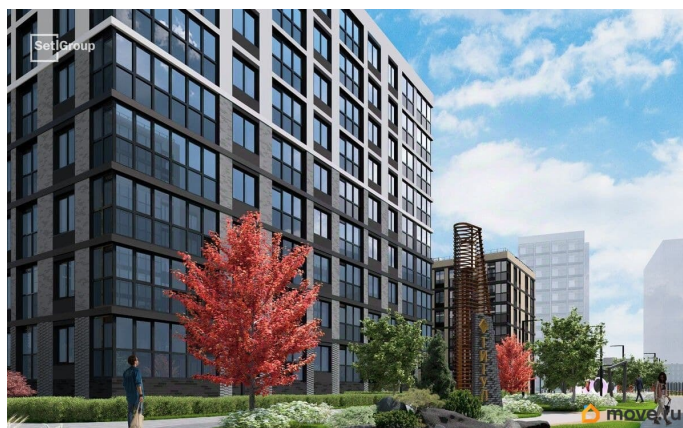

4 квартал 2028 г.

Покупка в ипотеку

<https://spb.move.ru/objects/9292571942>

**Петербургская Недвижимость,
Петербургская Недвижимость
79390303280**

для заметок

возможна ипотека, лифт

Описание

Продается просторная студия от застройщика в жилом комплексе «Титул в Московском» в престижном Московском районе. До метро можно добраться пешком всего за 25 минут. Удобная, классическая, функциональная европланировка, просторная прихожая 3.46 м?. Общая площадь студии - 25.12 м?, жилая 18.16 м?, высота потолка 2.77 м. Квартира продается с отделкой «Норд Лайн светлый плюс». Что особенного в ЖК «Титул в Московском»? • Престижный Московский район • Авторская архитектурная концепция • 2 центральные входные группы с ресепшн и лаундж-зонами • Кленовая аллея с арт-стеллой, цветочная аллея и сад трав • Уютные дворы-патио, площадки SetlKids и SetlSport • Инновационный Лицей Setl с оригинальной архитектурной концепцией и уникальной образовательной средой