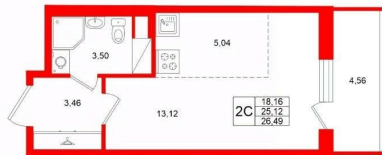

Общая площадь

25.12 м²

Этаж

4/12

Детали объекта

Тип сделки

Продам

Раздел

**Питербургская
Недвижимость**

Студия, 25.12м²

- 🏠 Кол-во комнат **1**
- 🏢 Этаж **4 из 12**
- 📏 Общая площадь **25.12м²**
- 🏠 Жилая площадь **18.16м²**

move.ru

Move.ru - вся недвижимость России