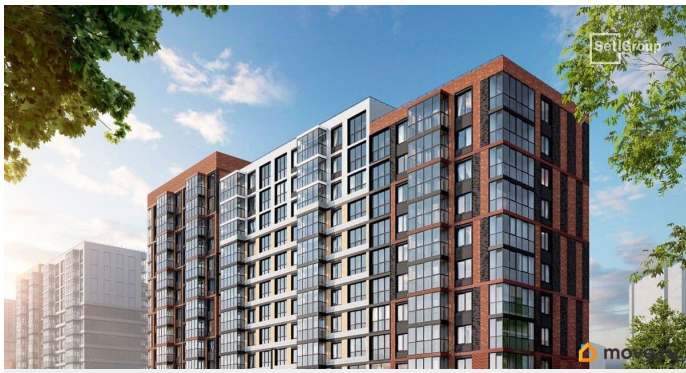

4 квартал 2028 г.

Покупка в ипотеку

<https://spb.move.ru/objects/9293130861>

**Петербургская Недвижимость,
Петербургская Недвижимость
79390303280**

для заметок

возможна ипотека, лифт

Описание

Продается просторная студия от застройщика в жилом комплексе «Титул в Московском» в престижном Московском районе. До метро можно добраться пешком всего за 25 минут. Удобная, классическая, функциональная европланировка, просторная прихожая 3.46 м?. Общая площадь студии - 25.12 м?, жилая 18.16 м?, высота потолка 2.77 м. Квартира продается с отделкой «Норд Лайн серый плюс». Что особенного в ЖК «Титул в Московском»? • Престижный Московский район • Авторская архитектурная концепция • 2 центральные входные группы с ресепшн и лаундж-зонами • Кленовая аллея с арт-стеллой, цветочная аллея и сад трав • Уютные двory-патио, площадки SetlKids и SetlSport • Инновационный Лицей Setl с оригинальной архитектурной концепцией и уникальной образовательной средой