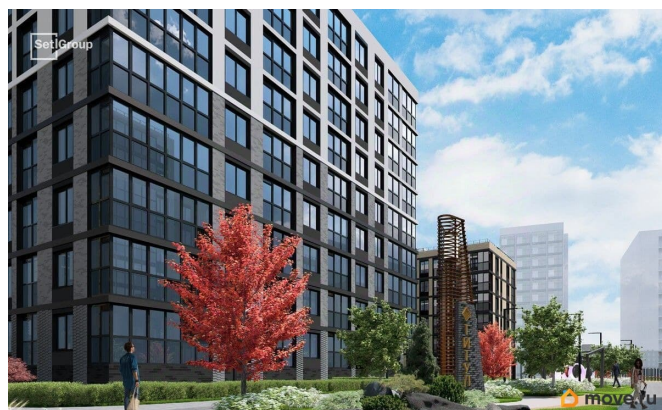

4 квартал 2028 г.

Покупка в ипотеку

<https://spb.move.ru/objects/9293130861>

**Петербургская Недвижимость,
Петербургская Недвижимость
79390303280**

для заметок

возможна ипотека, лифт

Описание

Продается просторная студия от застройщика в жилом комплексе «Титул в Московском» в престижном Московском районе. До метро можно добраться пешком всего за 25 минут. Удобная, классическая, функциональная европланировка, просторная прихожая 3.46 м?. Общая площадь студии - 25.12 м?, жилая 18.16 м?, высота потолка 2.77 м. Квартира продается с отделкой «Норд Лайн серый плюс». Что особенного в ЖК «Титул в Московском»? • Престижный Московский район • Авторская архитектурная концепция • 2 центральные входные группы с ресепшн и лаундж-зонами • Кленовая аллея с арт-стеллой, цветочная аллея и сад трав • Уютные двory-патио, площадки SetlKids и SetlSport • Инновационный Лицей Setl с оригинальной архитектурной концепцией и уникальной образовательной средой