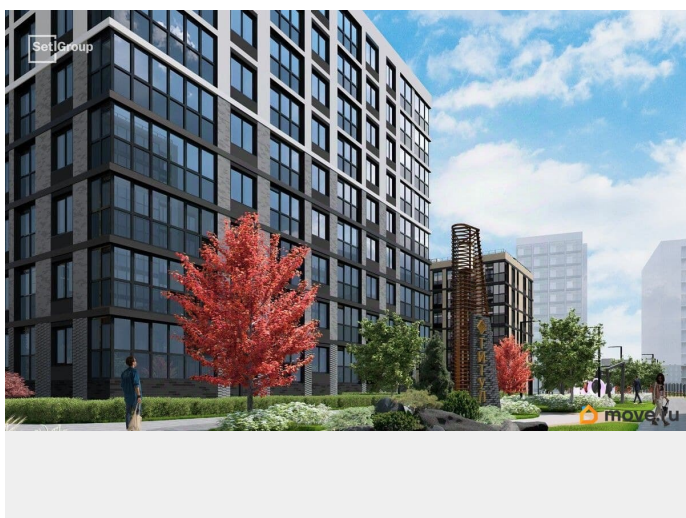

4 квартал 2028 г.

Покупка в ипотеку

<https://spb.move.ru/objects/9293130861>

**Петербургская Недвижимость,
Петербургская Недвижимость
79390303280**

для заметок

возможна ипотека, лифт

Описание

Продается просторная студия от застройщика в жилом комплексе «Титул в Московском» в престижном Московском районе. До метро можно добраться пешком всего за 25 минут. Удобная, классическая, функциональная европланировка, просторная прихожая 3.46 м?. Общая площадь студии - 25.12 м?, жилая 18.16 м?, высота потолка 2.77 м. Квартира продается с отделкой «Норд Лайн серый плюс». Что особенного в ЖК «Титул в Московском»? • Престижный Московский район • Авторская архитектурная концепция • 2 центральные входные группы с ресепшн и лаундж-зонами • Кленовая аллея с арт-стеллой, цветочная аллея и сад трав • Уютные двory-патио, площадки SetlKids и SetlSport • Инновационный Лицей Setl с оригинальной архитектурной концепцией и уникальной образовательной средой