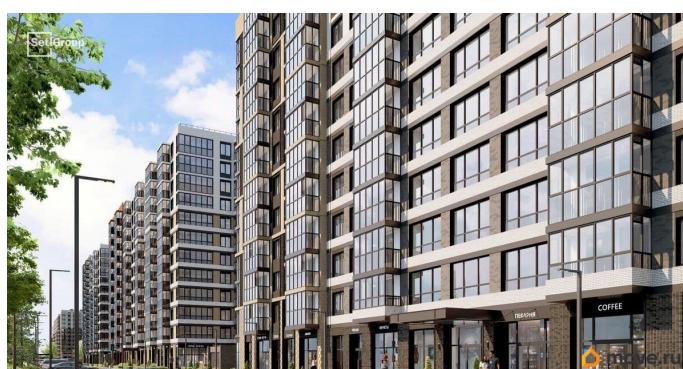

Описание

Продается просторная студия от застройщика в жилом комплексе «Титул в Московском» в престижном Московском районе. До метро можно добраться пешком всего за 25 минут. Удобная, классическая, функциональная европланировка, просторная прихожая 3.46 м?. Общая площадь студии - 25.12 м?, жилая 18.16 м?, высота потолка 2.77 м. Квартира продается с отделкой «Норд Лайн светлый плюс». Что особенного в ЖК «Титул в Московском»? • Престижный Московский район • Авторская архитектурная концепция • 2 центральные входные группы с ресепшн и лаундж-зонами • Кленовая аллея с арт-стеллой, цветочная аллея и сад трав • Уютные дворы-патио, площадки SetlKids и SetlSport • Инновационный Лицей Setl с оригинальной архитектурной концепцией и уникальной образовательной средой