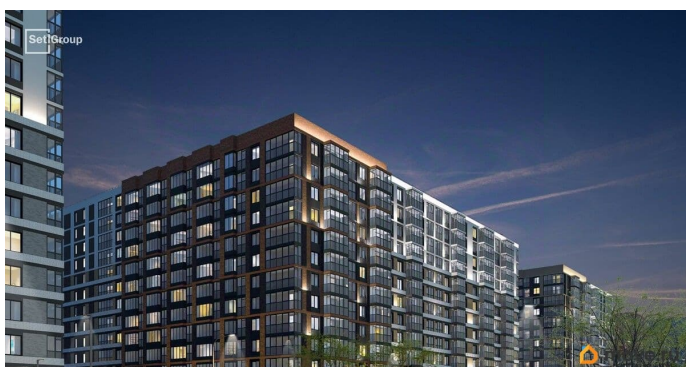

Описание

Продается просторная студия от застройщика в жилом комплексе «Титул в Московском» в престижном Московском районе. До метро можно добраться пешком всего за 25 минут. Удобная, классическая, функциональная европланировка, просторная прихожая 3.46 м?. Общая площадь студии - 25.12 м?, жилая 18.16 м?, высота потолка 2.77 м. Квартира продается с отделкой «Норд Лайн светлый плюс». Что особенного в ЖК «Титул в Московском»? • Престижный Московский район • Авторская архитектурная концепция • 2 центральные входные группы с ресепшн и лаундж-зонами • Кленовая аллея с арт-стеллой, цветочная аллея и сад трав • Уютные дворы-патио, площадки SetlKids и SetlSport • Инновационный Лицей Setl с оригинальной архитектурной концепцией и уникальной образовательной средой