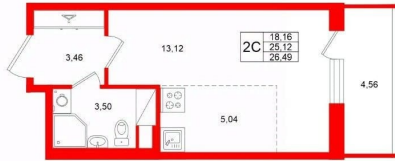

Жилая площадь

18.2 м²

Общая площадь

25.12 м²

Этаж

5/12

Детали объекта

Тип сделки

Описание

Продается просторная студия от застройщика в жилом комплексе «Титул в Московском» в престижном Московском районе. До метро можно добраться пешком всего за 25 минут. Удобная, классическая, функциональная европланировка, просторная прихожая 3.46 м?. Общая площадь студии - 25.12 м?, жилая 18.16 м?, высота потолка 2.77 м. Квартира продается с отделкой «Норд Лайн светлый плюс». Что особенного в ЖК «Титул в Московском»? • Престижный Московский район • Авторская архитектурная концепция • 2 центральные входные группы с ресепшн и лаундж-зонами • Кленовая аллея с арт-стеллой, цветочная аллея и сад трав • Уютные дворы-патио, площадки SetlKids и SetlSport • Инновационный Лицей Setl с оригинальной архитектурной концепцией и уникальной образовательной средой

**Питербургская
Недвижимость**

Студия, 25.12м²

- 🏠 Кол-во комнат **1**
- 🏢 Этаж **5 из 12**
- 📏 Общая площадь **25.12м²**
- 🏠 Жилая площадь **18.16м²**

move.ru

Move.ru - вся недвижимость России