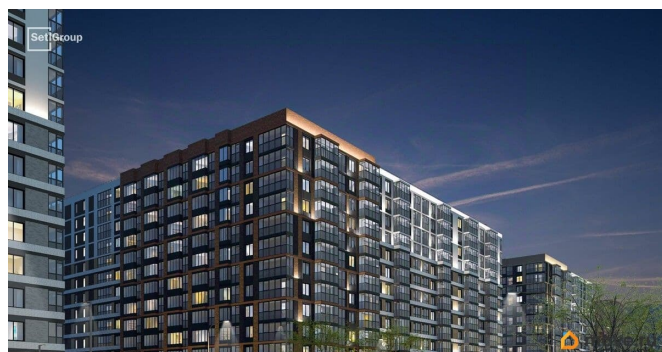

🕒 Создано: 16.04.2026 в 17:02

🔄 Обновлено: 18.04.2026 в 12:36

9 000 082 ₺

Округ

[СПБ, Московский район](#)

Квартира

Высота потолков

3 м

Жилая площадь

18.2 м²

Общая площадь

25.12 м²

Этаж

5/12

Детали объекта

Тип сделки

Продам

Раздел

[Квартиры](#)

Тип балкона

балкон

Ремонт

с отделкой

Квартира в новостройке

да

Год сдачи

4 квартал 2028 г.

Покупка в ипотеку

<https://spb.move.ru/objects/9293674325>

**Петербургская Недвижимость,
Петербургская Недвижимость
79390303280**

для заметок