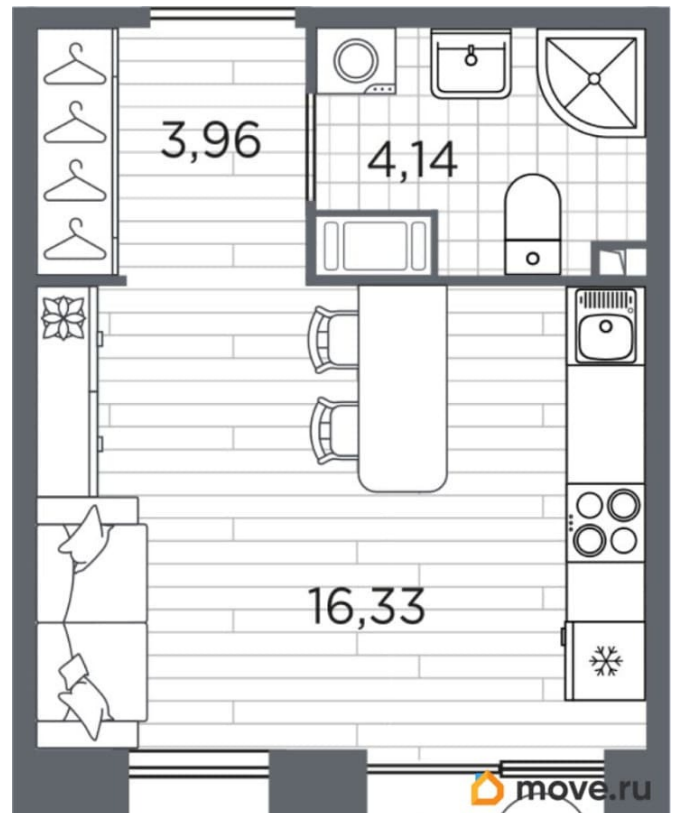

### Квартира

Высота потолков

2.7 м

Общая площадь

25.13 м<sup>2</sup>

Этаж

11/12

4 квартал 2027 г.

лифт

### Описание

для заметок

Продаётся студия в строящемся доме (Дом 5), срок сдачи: IV-кв. 2027, общей площадью 25.13 кв.м., на 11 этаже. Жилой квартал Respect - современная респектабельность. Квартал строится на Полюстровском проспекте, в одной из самых востребованных локаций Петербурга. В 10 минутах пешком - метро «Лесная» и в 10 минутах на транспорте - Петроградская сторона. Высота домов от 7 до 13 этажей. Квартиры сдаются с отделкой white box и с чистовой отделкой. На территории Respect строится школа на 1125 учащихся и детский сад на 240 мест. Запроектированы собственная газовая котельная, закрытая территория, дворы без машин и подземные паркинги с лифтами.