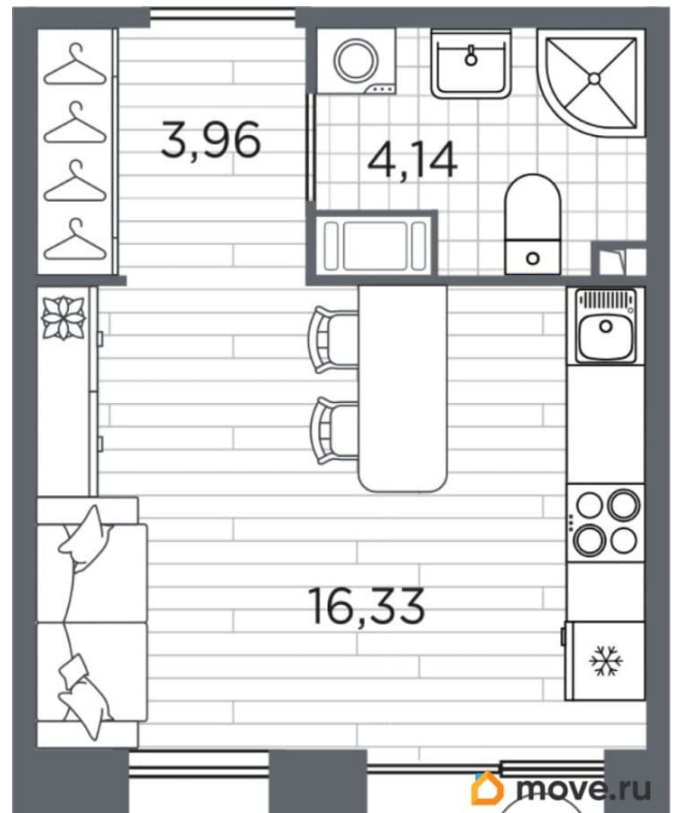

Округ

[СПБ, Калининский район](#)

Улица

[проспект Полюстровский](#)

Квартира

Высота потолков

2.7 м

Общая площадь

25.13 м²

Этаж

3/12

Детали объекта

Тип сделки

Продам

Раздел

[Квартиры](#)

Квартира в новостройке

да

Год сдачи

4 квартал 2027 г.

лифт

Описание

для заметок

Продаётся студия в строящемся доме (Дом 5), срок сдачи: IV-кв. 2027, общей площадью 25.13 кв.м., на 3 этаже. Жилой квартал Respect - современная респектабельность. Квартал строится на Полюстровском проспекте, в одной из самых востребованных локаций Петербурга. В 10 минутах пешком - метро «Лесная» и в 10 минутах на транспорте - Петроградская сторона. Высота домов от 7 до 13 этажей. Квартиры сдаются с отделкой white box и с чистовой отделкой. На территории Respect строится школа на 1125 учащихся и детский сад на 240 мест. Запроектированы собственная газовая котельная, закрытая территория, дворы без машин и подземные паркинги с лифтами.