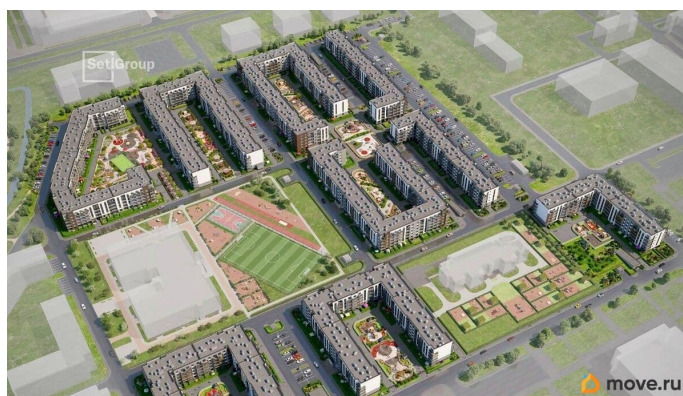

Описание

Продается просторная студия от застройщика в жилом комплексе «Парадный ансамбль» в престижном Московском районе. До метро можно добраться на транспорте всего за 20 минут. Удобная, классическая, функциональная европланировка, просторная прихожая 3.37 м?. Общая площадь студии - 25.16 м?, жилая 18.23 м?, высота потолка 2.77 м. Квартира продается с отделкой «Норд Лайн серый». Что особенного в ЖК «Парадный ансамбль»? • Уникальные квартиры. Хай Флет (High Flat) на последних этажах, палисадники у квартир на первом этаже, семейные секции, квартиры с саунами и окном в ванной • Масштабное малоэтажное строительство в престижном Московском районе • Рекреационные зоны: парадный парк в центре квартала, ручей с собственной набережной, центральная площадь, ресторанный комплекс и пешеходный бульвар • Фасады из керамогранита и кирпича с яркими и акцентными входными группами • Две самые большие площадки Setl Kids и Setl Sport • Инновационный Лицей Setl с оригинальной архитектурной концепцией и уникальной образовательной средой

Петербургская Недвижимость

Студия, 25.16м²

- Кол-во комнат 1
- Этаж 2 из 5
- Общая площадь 25.16м²
- Жилая площадь 18.23м²

3С	18,23
СТ	25,16
	26,82

move.ru

move.ru