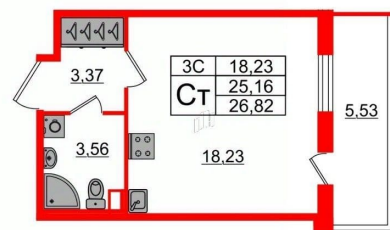

Общая площадь

25.16 м²

Этаж

2/5

Детали объекта

Тип сделки

Продам

Раздел

- Кол-во комнат 1
- Этаж 2 из 5
- Общая площадь 25.16м²
- Жилая площадь 18.23м²

Описание

Продается просторная студия от застройщика в жилом комплексе «Парадный ансамбль» в престижном Московском районе. До метро можно добраться на транспорте всего за 20 минут. Удобная, классическая, функциональная европланировка, просторная прихожая 3.37 м?. Общая площадь студии - 25.16 м?, жилая 18.23 м?, высота потолка 2.77 м. Квартира продается с отделкой «Норд Лайн серый». Что особенного в ЖК «Парадный ансамбль»? • Уникальные квартиры. Хай Флет (High Flat) на последних этажах, палисадники у квартир на первом этаже, семейные секции, квартиры с саунами и окном в ванной • Масштабное малоэтажное строительство в престижном Московском районе • Рекреационные зоны: парадный парк в центре квартала, ручей с собственной набережной, центральная площадь, ресторанный комплекс и пешеходный бульвар • Фасады из керамогранита и кирпича с яркими и акцентными входными группами • Две самые большие площадки Setl Kids и Setl Sport • Инновационный Лицей Setl с оригинальной архитектурной концепцией и уникальной образовательной средой

 Петербургская Недвижимость

Студия, 25.16м²

- Кол-во комнат 1
- Этаж 2 из 5
- Общая площадь 25.16м²
- Жилая площадь 18.23м²

3С	18,23
СТ	25,16
	26,82

move.ru

move.ru

Move.ru - вся недвижимость России