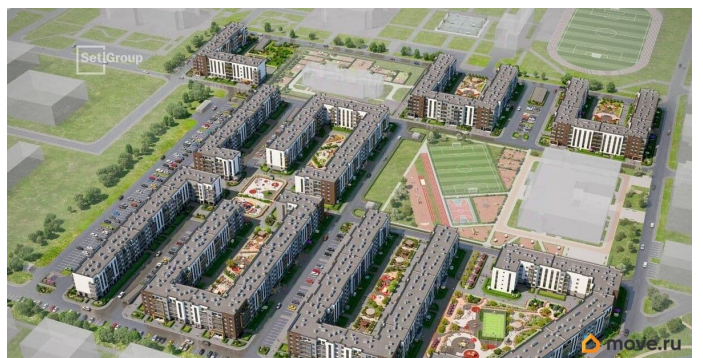

Описание

Продается просторная студия от застройщика в жилом комплексе «Парадный ансамбль» в престижном Московском районе. До метро можно добраться на транспорте всего за 20 минут. Удобная, классическая, функциональная европланировка, просторная прихожая 3.37 м². Общая площадь студии - 25.19 м², жилая 18.23 м², высота потолка 2.77 м. Квартира продается с отделкой «Норд Лайн светлый». Что особенного в ЖК «Парадный ансамбль»? • Уникальные квартиры. Хай Флет (High Flat) на последних этажах, палисадники у квартир на первом этаже, семейные секции, квартиры с саунами и окном в ванной • Масштабное малоэтажное строительство в престижном Московском районе • Рекреационные зоны: парадный парк в центре квартала, ручей с собственной набережной, центральная площадь, ресторанный комплекс и пешеходный бульвар • Фасады из керамогранита и кирпича с яркими и акцентными входными группами • Две самые большие площадки Setl Kids и Setl Sport • Инновационный Лицей Setl с оригинальной архитектурной концепцией и уникальной образовательной средой