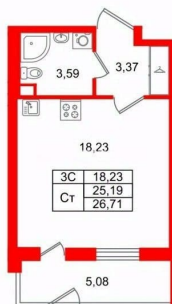

Жилая площадь

18.2 м²

Общая площадь

25.19 м²

Этаж

1/5

Детали объекта

Тип сделки

Описание

Продается просторная студия от застройщика в жилом комплексе «Парадный ансамбль» в престижном Московском районе. До метро можно добраться на транспорте всего за 20 минут. Удобная, классическая, функциональная европланировка, просторная прихожая 3.37 м². Общая площадь студии - 25.19 м², жилая 18.23 м², высота потолка 2.77 м. Квартира продается с отделкой «Норд Лайн светлый». Что особенного в ЖК «Парадный ансамбль»? • Уникальные квартиры. Хай Флет (High Flat) на последних этажах, палисадники у квартир на первом этаже, семейные секции, квартиры с саунами и окном в ванной • Масштабное малоэтажное строительство в престижном Московском районе • Рекреационные зоны: парадный парк в центре квартала, ручей с собственной набережной, центральная площадь, ресторанный комплекс и пешеходный бульвар • Фасады из керамогранита и кирпича с яркими и акцентными входными группами • Две самые большие площадки Setl Kids и Setl Sport • Инновационный Лицей Setl с оригинальной архитектурной концепцией и уникальной образовательной средой

Петербургская Недвижимость

Студия, 25.19м²

-  Кол-во комнат 1
-  Этаж 1 из 5
-  Общая площадь 25.19м²
-  Жилая площадь 18.23м²

 move.ru

Move.ru - вся недвижимость России