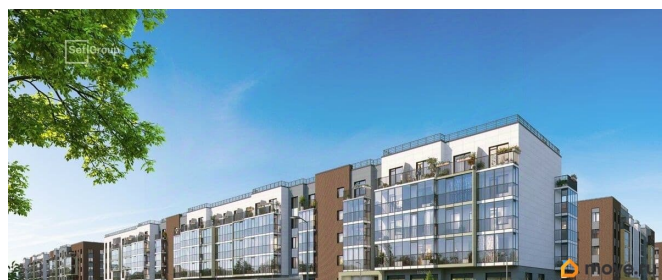

Создано: 25.03.2026 в 20:02

Обновлено: 16.04.2026 в 21:38

5 600 178 ₺

Округ

[СПБ, Московский район](#)

Квартира

Высота потолков

2.77 м

Жилая площадь

18.2 м²

Общая площадь

25.19 м²

Этаж

1/5

Детали объекта

Тип сделки

Продам

Раздел

[Квартиры](#)

Тип балкона

балкон

Ремонт

с отделкой

Квартира в новостройке

да

Год сдачи

1 квартал 2028 г.

Покупка в ипотеку

<https://spb.move.ru/objects/9293641096>

**Петербургская Недвижимость,
Петербургская Недвижимость
79810805312**

для заметок