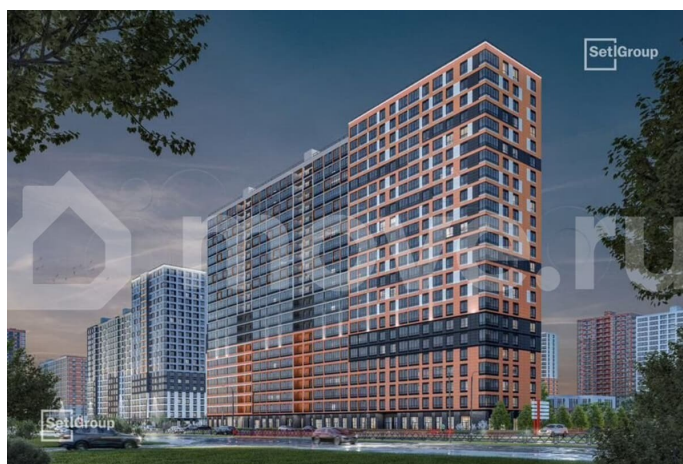

серый». Что особенного в ЖК «Город звезд»?

- Инновационный Лицей Setl с оригинальной архитектурной концепцией и уникальной образовательной средой
- Четыре тематические площади отдыха с разнообразным благоустройством
- Аллея Звёзд - променад протяженностью 5 км с ландшафтным озеленением, зонами отдыха и велодорожкой
- Выход на набережную реки Утки, где можно порыбачить или взять напрокат лодку
- Единая входная группа с ресепшен и подземный паркинг
- Невский лесопарк под окнами - всегда свежий воздух и полноценный отдых на природе гз, Город звезд, Новосаратовка