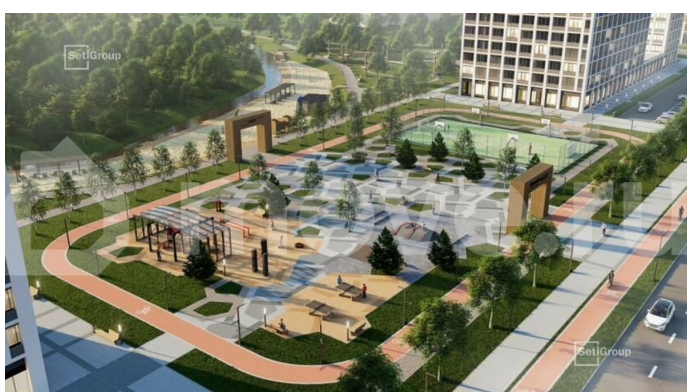

серый». Что особенного в ЖК «Город звезд»?

- Инновационный Лицей Setl с оригинальной архитектурной концепцией и уникальной образовательной средой
- Четыре тематические площади отдыха с разнообразным благоустройством
- Аллея Звёзд - променад протяженностью 5 км с ландшафтным озеленением, зонами отдыха и велодорожкой
- Выход на набережную реки Утки, где можно порыбачить или взять напрокат лодку
- Единая входная группа с ресепшен и подземный паркинг
- Невский лесопарк под окнами - всегда свежий воздух и полноценный отдых на природе гз, Город звезд, Новосаратовка