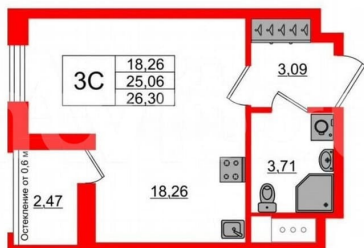

<https://spb.move.ru/objects/9293122986>

Менеджер отдела продаж,
Петербургская Недвижимость
89251234567

для заметок

Студия, 25.06м²

- Кол-во комнат 1
- Этаж 7 из 23
- Общая площадь 25.06м²
- Жилая площадь 18.26м²
- Срок сдачи II квартал 2028

П Петербургская Недвижимость

Студия, 25.06м²

- Кол-во комнат 1
- Этаж 7 из 23
- Общая площадь 25.06м²
- Жилая площадь 18.26м²
- Срок сдачи II квартал 2028

Петербургская Недвижимость

Корпус 10 Секция 2

| | | | |
|---------|------------|---------|---------|
| Этаж | № Квартиры | Паркинг | Метро |
| 7 из 25 | 223 | Да | Обухово |