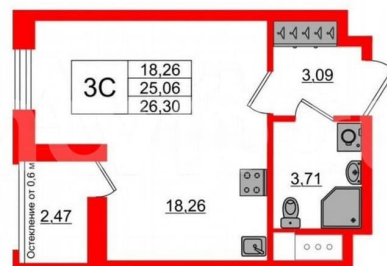

<https://spb.move.ru/objects/9293122986>

Менеджер отдела продаж,
Петербургская Недвижимость
89251234567

для заметок

Студия, 25.06м²

- Кол-во комнат 1
- Этаж 7 из 23
- Общая площадь 25.06м²
- Жилая площадь 18.26м²
- Срок сдачи II квартал 2028

П Петербургская Недвижимость

Студия, 25.06м²

- Кол-во комнат 1
- Этаж 7 из 23
- Общая площадь 25.06м²
- Жилая площадь 18.26м²
- Срок сдачи II квартал 2028

Петербургская Недвижимость

Корпус 10 Секция 2

| | | | |
|---------|------------|---------|---------|
| Этаж | № Квартиры | Паркинг | Метро |
| 7 из 25 | 223 | Да | Обухово |