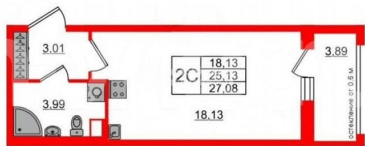

П Петербургская Недвижимость

Студия, 25.13м²

- Кол-во комнат 1
- Этаж 2 из 22
- Общая площадь 25.13м²
- Жилая площадь 18.13м²
- Срок сдачи IV квартал 2028

П Петербургская Недвижимость

Корпус 11 Секция 3

- Этаж 2 из 22
- № Квартиры 322
- Паркинг Да
- Метро Обухово