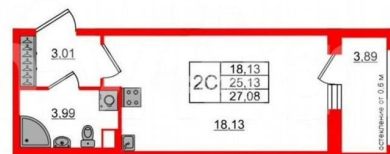

<https://spb.move.ru/objects/9293117776>

Менеджер отдела продаж,
Петербургская Недвижимость
89251234567

для заметок

Студия, 25.13м²

- Кол-во комнат 1
- Этаж 2 из 22
- Общая площадь 25.13м²
- Жилая площадь 18.13м²
- Срок сдачи IV квартал 2028