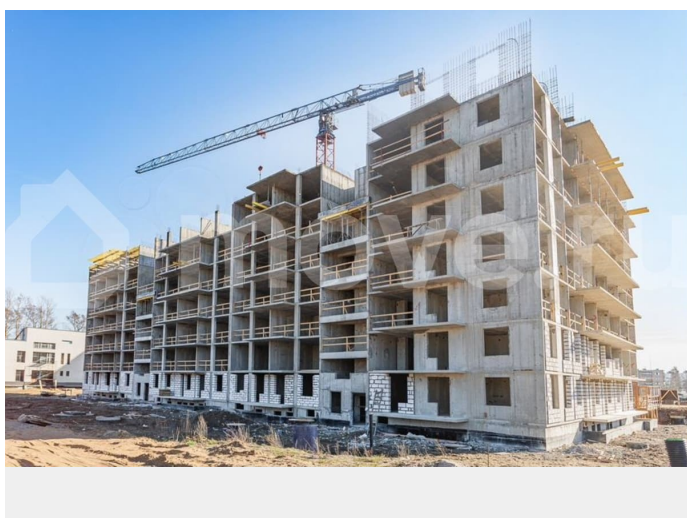

<https://spb.move.ru/objects/9290229762>

Отдел продаж, ЖК «Экоквартал «Гармония»

89251234567

для заметок

идеальный формат. ЖК «Экоквартал «Гармония» — это тихий, уютный квартал. Здесь вы будете наслаждаться красивыми видами из окон на малоэтажную застройку вокруг, а динамика Петербурга останется в шаге от вас. Почему выбирают «Гармонию»? Простор и свет Это идеальное пространство для жизни и общения, где утро начинается с кофе у окна, а вечер — с ужином в кругу семьи. Спокойствие и безопасность. Ухоженные дворы только для жителей. Удобная парковка на территории, где нет посторонних машин. Ваш дом — ваша частная территория. - Легкий выезд на КАД открывает все возможности. - Петергоф — всего в 10 минутах на машине. - Вся инфраструктура Санкт-Петербурга в легкой доступности, а вы возвращаетесь в тишину и чистый воздух. Ваша выгода и комфорт — наш приоритет. Специально для вас: IT-ипотека на льготных условиях Семейная ипотека с государственной поддержкой Классическая ипотека от партнерских банков. Начните новую главу жизни в уютном квартале. Оставьте заявку на консультацию, чтобы: - Узнать об актуальных акциях и скидках. - Рассчитать ежемесячный платеж по ипотеке для вашей семьи. ЖК «Экоквартал «Гармония». Где заканчивается суета и начинается ваше личное пространство