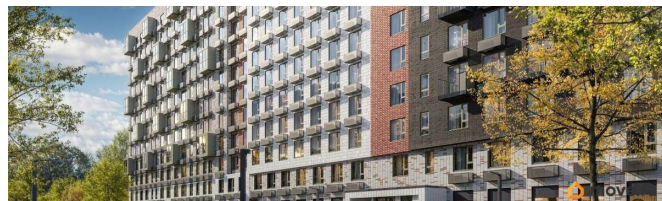

🕒 Создано: 21.12.2025 в 18:13

🔄 Обновлено: 12.04.2026 в 12:06

ПИК, ПИК

79808237183

10 331 160 ₹

Округ

[СПБ, Фрунзенский район](#)

для заметок

Квартира

Высота потолков

2.62 м

Жилая площадь

13.1 м²

Площадь кухни

5 м²

Общая площадь

25.1 м²

Этаж

8/12

Детали объекта

Тип сделки

Продам

Раздел

[Квартиры](#)

Тип санузла

совмещенный

Вид из окна

на улицу

Ремонт

с отделкой

Квартира в новостройке