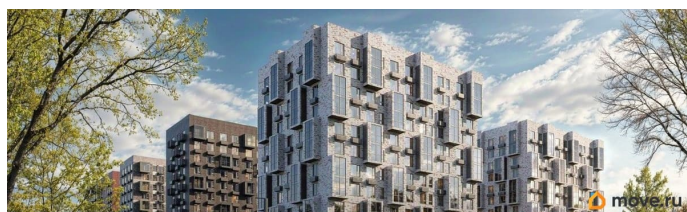

рестораны, а ещё детские сады, школы, вузы
и поликлиника. Артикул 1005591
(Застройщик ООО «СЗ «Лиговский Сити»)
[cn_sbp_1834913]