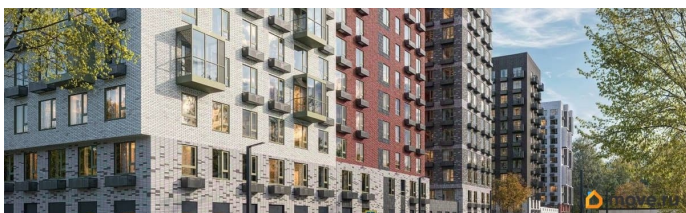

рестораны, а ещё детские сады, школы, вузы
и поликлиника. Артикул 1005591
(Застройщик ООО «СЗ «Лиговский Сити»)
[cn_sbp_1834913]