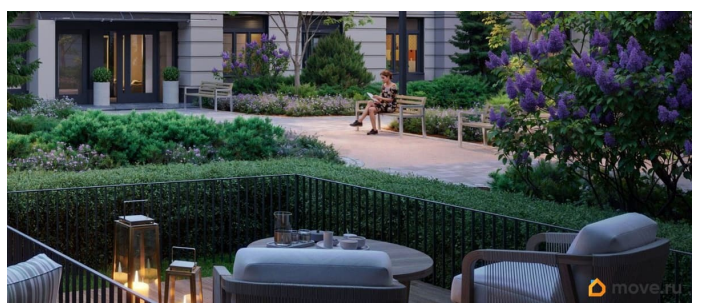

Пулково Лейк

Комфорт-класс Чистовая

Квартира на берегу озера

Студия **25.1м** площадь 1 из 4 этаж

move.ru

The advertisement features a background image of a modern building facade. Overlaid on this is a white box containing text and a floor plan. The text includes the project name 'Пулково Лейк', the class 'Комфорт-класс', and 'Чистовая'. A red button highlights 'Квартира на берегу озера'. The main offer is 'Студия 25.1м площадь 1 из 4 этаж'. Below the text is a small floor plan diagram showing the layout of the studio apartment.