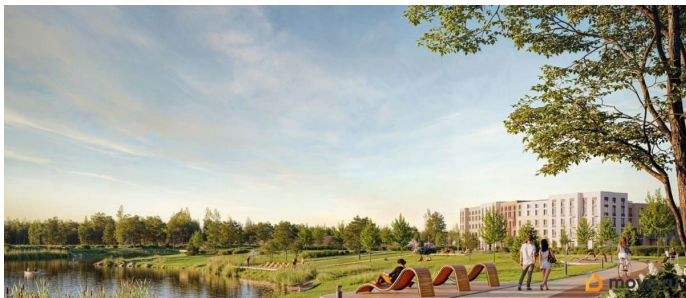

Пулково Лейк

Комфорт-класс Чистовая

Квартира на берегу озера

Студия **25.1м** площадь 1 из 4 этаж

move.ru

The advertisement features a background image of a modern building facade. Overlaid on this is a white box containing text and a floor plan. The text includes the project name 'Пулково Лейк', the class 'Комфорт-класс', and 'Чистовая'. A red button highlights 'Квартира на берегу озера'. The main offer is 'Студия 25.1м площадь 1 из 4 этаж'. Below the text is a small floor plan diagram showing the layout of the studio apartment.