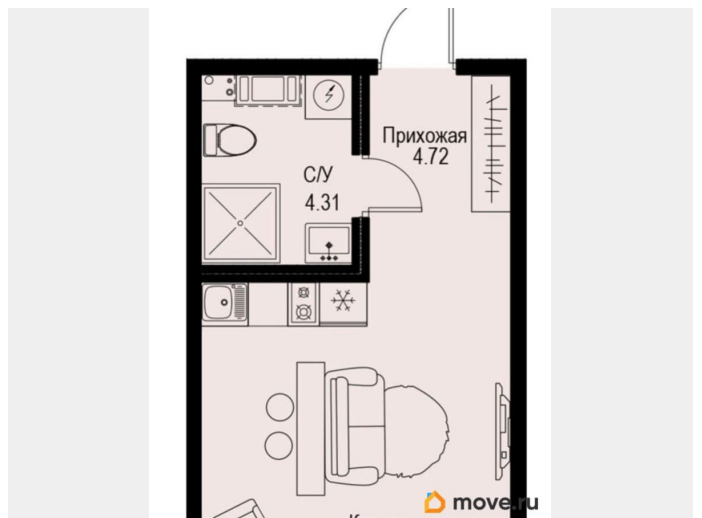

да

Год сдачи

4 квартал 2029 г.

Покупка в ипотеку

да

возможна ипотека

Описание

Студия с прямым видом на реку, 3 этаж.