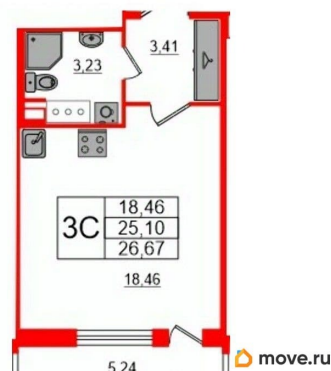

[улица Кубинская](#)

Квартира

Жилая площадь

18.5 м²

Общая площадь

25.1 м²

Этаж

8/12

79819874378

для заметок

 Петербургская Недвижимость

Студия, 25.1м²

- Кол-во комнат 1
- Этаж 8 из 12
- Общая площадь 25.1м²
- Жилая площадь 18.46м²

Описание

Продается просторная студия в жилом комплексе «Титул в Московском» в престижном Московском районе. До метро можно добраться пешком всего за 25 минут. Удобная, классическая, функциональная европланировка, просторная прихожая 3.41 м?. Общая площадь студии - 25.1 м?, жилая 18.46 м?, высота потолка 2.77 м. Квартира продается с отделкой «Норд Лайн серый плюс». Что особенного в ЖК «Титул в Московском»? • Престижный Московский район • Авторская архитектурная концепция • 2 центральные входные группы с ресепшн и лаундж-зонами • Кленовая аллея с арт-стеллой, цветочная аллея и сад трав • Уютные дворы-патио, площадки SetlKids и SetlSport • Инновационный Лицей Setl с оригинальной архитектурной концепцией и уникальной образовательной средой

Петербургская Недвижимость

Студия, 25.1м²

- Кол-во комнат 1
- Этаж 8 из 12
- Общая площадь 25.1м²
- Жилая площадь 18.46м²

3С	18.46
	25.10
	26.67
18.46	

5.24

move.ru

Move.ru - вся недвижимость России