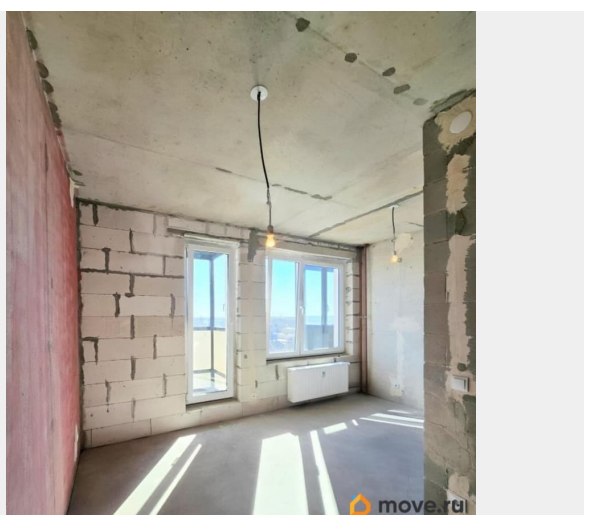

возможна ипотека, лифт, парковка

Описание

Предлагаем к покупке квартиру-студию в UR-квартале ЖК «Новый Московский», комфорт класса (корпус 7). Важная информация: - Прямая продажа; - Полная стоимость в договоре; - Один собственник (в браке не состоит); - На покупку не использовались средства материнского капитала; - Городская прописка; - Обременение ПАО Сбербанк; - Личное присутствие Продавца на сделке. - Характеристики квартиры: *Общая площадь - 25,1 м2, *Спальная зона - 8,8 м2, *Кухня-гостиная - 10.1 м2, *Санузел - 3,9 м2, *Прихожая - 2,3 м2, *Балкон - 2,5 м2 (с остеклением), *Высота потолков - 2,75 м; *Этаж - 7; *Окна на Юго-Восток; *Закрытый двор с детской площадкой; *Выход из парадной на две стороны; *Колясочная; *На территории ЖК благоустроенные зоны отдыха, спортивные зоны и детские площадки; *Много парковочных мест; - Дом сдан! Ключи получены! Собственность зарегистрирована!