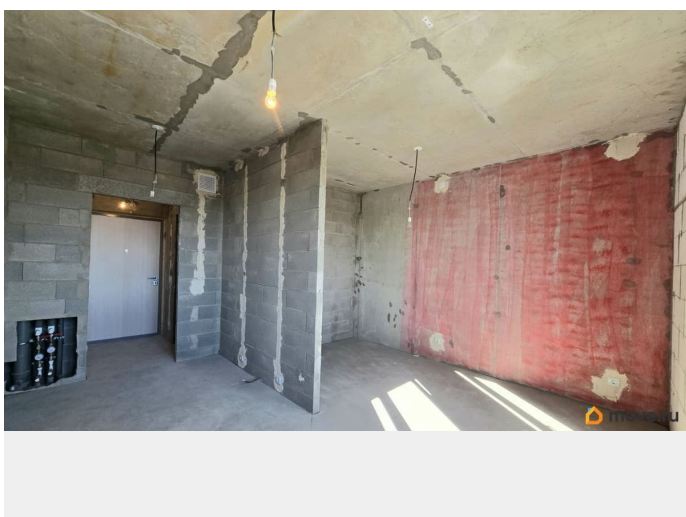

возможна ипотека, лифт, парковка

Описание

Предлагаем к покупке квартиру-студию в UR-квартале ЖК «Новый Московский», комфорт класса (корпус 7). Важная информация: - Прямая продажа; - Полная стоимость в договоре; - Один собственник (в браке не состоит); - На покупку не использовались средства материнского капитала; - Городская прописка; - Обременение ПАО Сбербанк; - Личное присутствие Продавца на сделке. - Характеристики квартиры: *Общая площадь - 25,1 м2, *Спальная зона - 8,8 м2, *Кухня-гостиная - 10.1 м2, *Санузел - 3,9 м2, *Прихожая - 2,3 м2, *Балкон - 2,5 м2 (с остеклением), *Высота потолков - 2,75 м; *Этаж - 7; *Окна на Юго-Восток; *Закрытый двор с детской площадкой; *Выход из парадной на две стороны; *Колясочная; *На территории ЖК благоустроенные зоны отдыха, спортивные зоны и детские площадки; *Много парковочных мест; - Дом сдан! Ключи получены! Собственность зарегистрирована!