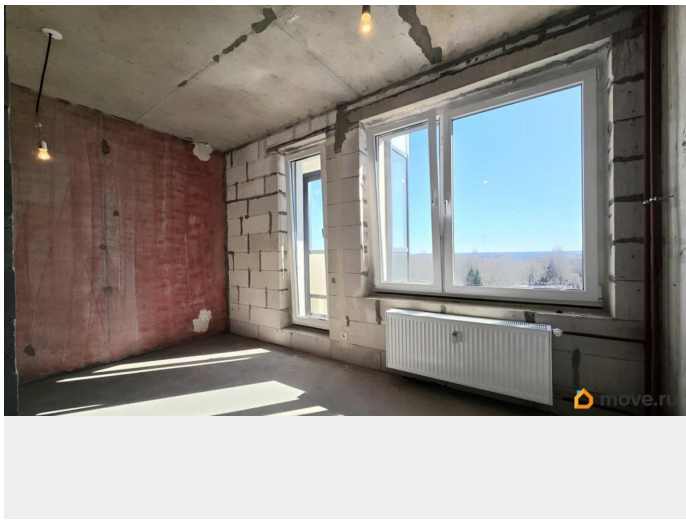

возможна ипотека, лифт, парковка

Описание

Предлагаем к покупке квартиру-студию в UR-квартале ЖК «Новый Московский», комфорт класса (корпус 7). Важная информация: - Прямая продажа; - Полная стоимость в договоре; - Один собственник (в браке не состоит); - На покупку не использовались средства материнского капитала; - Городская прописка; - Обременение ПАО Сбербанк; - Личное присутствие Продавца на сделке. - Характеристики квартиры: *Общая площадь - 25,1 м2, *Спальная зона - 8,8 м2, *Кухня-гостиная - 10.1 м2, *Санузел - 3,9 м2, *Прихожая - 2,3 м2, *Балкон - 2,5 м2 (с остеклением), *Высота потолков - 2,75 м; *Этаж - 7; *Окна на Юго-Восток; *Закрытый двор с детской площадкой; *Выход из парадной на две стороны; *Колясочная; *На территории ЖК благоустроенные зоны отдыха, спортивные зоны и детские площадки; *Много парковочных мест; - Дом сдан! Ключи получены! Собственность зарегистрирована!