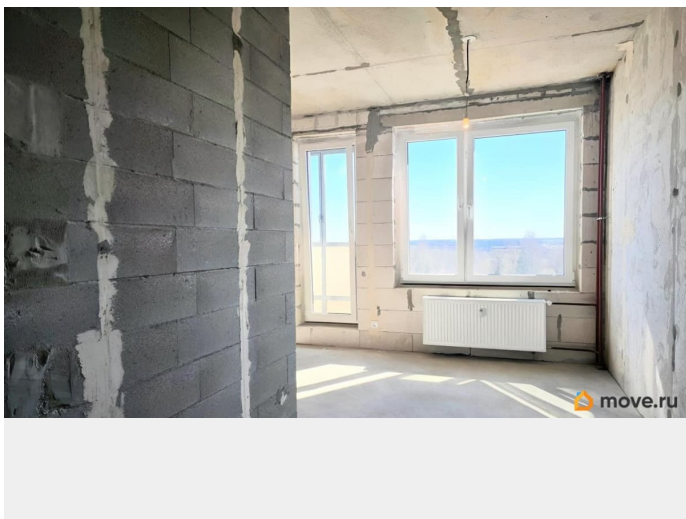

возможна ипотека, лифт, парковка

Описание

Предлагаем к покупке квартиру-студию в UR-квартале ЖК «Новый Московский», комфорт класса (корпус 7). Важная информация: - Прямая продажа; - Полная стоимость в договоре; - Один собственник (в браке не состоит); - На покупку не использовались средства материнского капитала; - Городская прописка; - Обременение ПАО Сбербанк; - Личное присутствие Продавца на сделке. - Характеристики квартиры: *Общая площадь - 25,1 м2, *Спальная зона - 8,8 м2, *Кухня-гостиная - 10.1 м2, *Санузел - 3,9 м2, *Прихожая - 2,3 м2, *Балкон - 2,5 м2 (с остеклением), *Высота потолков - 2,75 м; *Этаж - 7; *Окна на Юго-Восток; *Закрытый двор с детской площадкой; *Выход из парадной на две стороны; *Колясочная; *На территории ЖК благоустроенные зоны отдыха, спортивные зоны и детские площадки; *Много парковочных мест; - Дом сдан! Ключи получены! Собственность зарегистрирована!