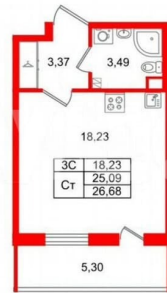

<https://spb.move.ru/objects/9293122877>

**Менеджер отдела продаж,
Петербургская Недвижимость
89251234567**

для заметок

 Петербургская Недвижимость

Студия, 25.09м²

- Кол-во комнат 1
- Этаж 3 из 5
- Общая площадь 25.09м²
- Жилая площадь 18.23м²
- Срок сдачи I квартал 2028

просторная прихожая 3.37 м?. Общая площадь студии - 25.09 м?, жилая - 18.23 м?, высота потолка 2.77 м. Квартира продается с отделкой «Норд Лайн светлый». Что особенного в ЖК «Парадный ансамбль»? • Уникальные квартиры. Хай Флет (High Flat) на последних этажах, палисадники у квартир на первом этаже, семейные секции, квартиры с саунами и окном в ванной • Масштабное малоэтажное строительство в престижном Московском районе • Рекреационные зоны: парадный парк в центре квартала, ручей с собственной набережной, центральная площадь, ресторанный комплекс и пешеходный бульвар • Фасады из керамогранита и кирпича с яркими и акцентными входными группами • Две самые большие площадки Setl Kids и Setl Sport • Инновационный Лицей Setl с оригинальной архитектурной концепцией и уникальной образовательной средой Парадный ансамбль, paradnyi ansambl, па

ПН Петербургская Недвижимость

Студия, 25.09м²

- Кол-во комнат 1
- Этаж 3 из 5
- Общая площадь 25.09м²
- Жилая площадь 18.23м²
- Срок сдачи I квартал 2028

Петербургская Недвижимость

Корпус 8.1 Секция 2

Этаж: 3 из 5 № Квартиры: 47 Паркинг: Да 09 Метро: Московская

Detailed floor plan for apartment 47. The plan shows a living area with a fireplace, a kitchen, a dining area, a bedroom, a bathroom, and a balcony. Dimensions are provided for various rooms and sections. A compass rose is located in the top right corner of the plan.