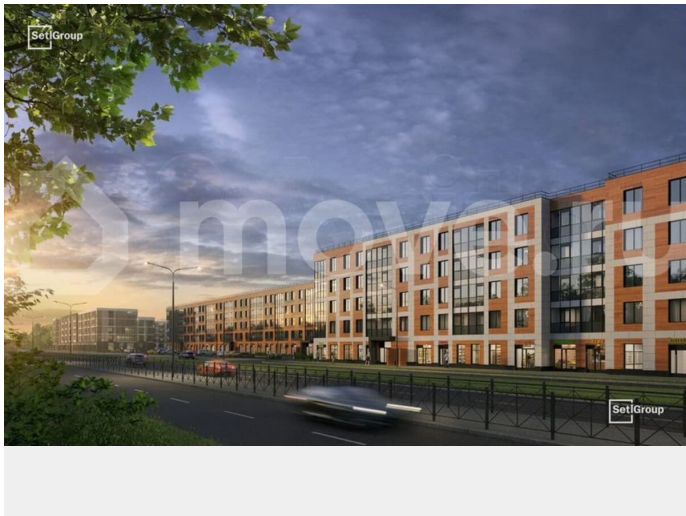

Петербургская Недвижимость

Корпус 8.1 Секция 2

Этаж: 3 из 5   № Квартиры: 47   Паркинг: Да   09 Метро: Московская

Detailed floor plan for apartment 47. The plan shows a living area with a fireplace, a kitchen, a dining area, a bedroom, a bathroom, and a balcony. Dimensions are provided for various rooms and sections. A compass rose is located in the top right corner of the plan.