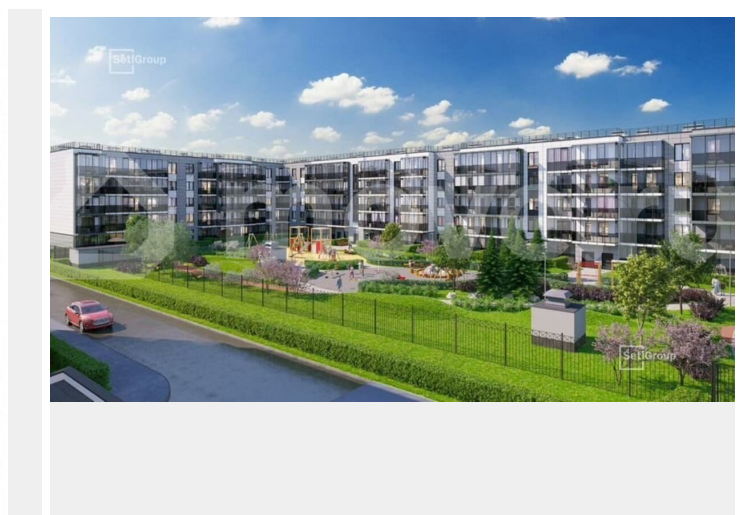

просторная прихожая 3.37 м?. Общая площадь студии - 25.09 м?, жилая - 18.23 м?, высота потолка 2.77 м. Квартира продается с отделкой «Норд Лайн светлый». Что особенного в ЖК «Парадный ансамбль»? • Уникальные квартиры. Хай Флет (High Flat) на последних этажах, палисадники у квартир на первом этаже, семейные секции, квартиры с саунами и окном в ванной • Масштабное малоэтажное строительство в престижном Московском районе • Рекреационные зоны: парадный парк в центре квартала, ручей с собственной набережной, центральная площадь, ресторанный комплекс и пешеходный бульвар • Фасады из керамогранита и кирпича с яркими и акцентными входными группами • Две самые большие площадки Setl Kids и Setl Sport • Инновационный Лицей Setl с оригинальной архитектурной концепцией и уникальной образовательной средой Парадный ансамбль, paradnyi ansambl, па

ПН Петербургская Недвижимость

Студия, 25.09м²

- Кол-во комнат 1
- Этаж 3 из 5
- Общая площадь 25.09м²
- Жилая площадь 18.23м²
- Срок сдачи I квартал 2028