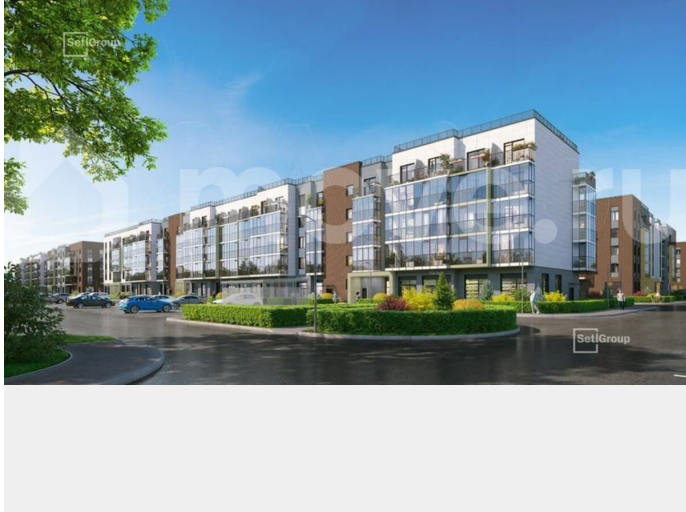

Петербургская Недвижимость

Корпус 8.1 Секция 2

Этаж: 3 из 5   № Квартиры: 47   Паркинг: Да   09 Метро: Московская

Detailed floor plan for apartment 47. The plan shows a living area with a fireplace, a kitchen, a dining area, a bedroom, a bathroom, and a balcony. Dimensions are provided for various rooms and sections. A compass rose is located in the top right corner of the plan.