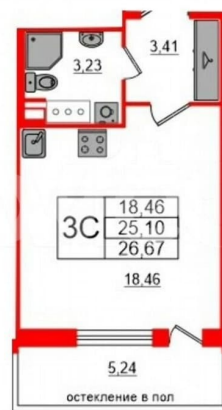

Общая площадь

25.1 м²

Этаж

8/12

Детали объекта

Тип сделки

Продам

Раздел

<https://spb.move.ru/objects/9293127535>

Петербургская Недвижимость.

Переуступки, Риелтор

89251234567

для заметок

 Петербургская Недвижимость

Студия, 25.1м²

- Кол-во комнат 1
- Этаж 8 из 12
- Общая площадь 25.1м²
- Жилая площадь 18.46м²
- Срок сдачи III квартал 2026

18.46 м², высота потолка 2.77 м. Квартира продается с отделкой «Норд Лайн серый плюс». Что особенного в ЖК «Титул в Московском»? • Престижный Московский район • Авторская архитектурная концепция • 2 центральные входные группы с ресепшн и лаундж-зонами • Кленовая аллея с арт-стеллой, цветочная аллея и сад трав • Уютные дворы-патио, площадки SetlKids и SetlSport • Инновационный Лицей Setl с оригинальной архитектурной концепцией и уникальной образовательной средой titul, титул московский, titul mskovy, titul moskovyi, ТВМ