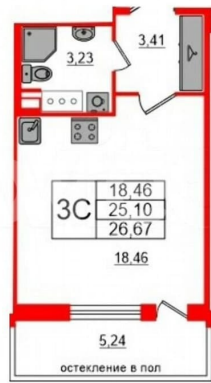

18.46 м², высота потолка 2.77 м. Квартира продается с отделкой «Норд Лайн серый плюс». Что особенного в ЖК «Титул в Московском»? • Престижный Московский район • Авторская архитектурная концепция • 2 центральные входные группы с ресепшн и лаундж-зонами • Кленовая аллея с арт-стеллой, цветочная аллея и сад трав • Уютные дворы-патио, площадки SetlKids и SetlSport • Инновационный Лицей Setl с оригинальной архитектурной концепцией и уникальной образовательной средой titul, титул московский, titul mskovy, titul moskovyi, ТВМ

Петербургская Недвижимость

Студия, 25.1м²

- Кол-во комнат 1
- Этаж 8 из 12
- Общая площадь 25.1м²
- Жилая площадь 18.46м²
- Срок сдачи III квартал 2026