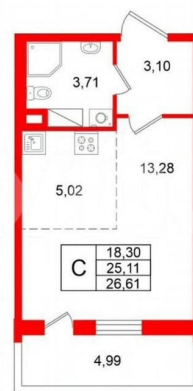

## Квартира

Общая площадь

25.1 м<sup>2</sup>

Этаж

10/11

<https://spb.move.ru/objects/9293123041>

**Менеджер отдела продаж,  
Петербургская Недвижимость  
89251234567**

для заметок

  
**Петербургская Недвижимость**

Студия, 25.11м<sup>2</sup>

- Кол-во комнат 1
- Этаж 10 из 11
- Общая площадь 25.11м<sup>2</sup>
- Жилая площадь 18.3м<sup>2</sup>
- Срок сдачи IV квартал 2028

площадь студии - 25.11 м², жилая - 18.3 м², высота потолка 3 м. Квартира продается с отделкой «Норд Лайн серый плюс». Что особенного в ЖК «Титул в Московском»? • Престижный Московский район • Авторская архитектурная концепция • 2 центральные входные группы с ресепшн и лаундж-зонами • Кленовая аллея с арт-стеллой, цветочная аллея и сад трав • Уютные дворы-патио, площадки SetlKids и SetlSport • Инновационный Лицей Setl с оригинальной архитектурной концепцией и уникальной образовательной средой titul, титул московский, titul mskovy, titul moskovyi, твм

**ПН** Петербургская Недвижимость

**Студия, 25.11м²**

Кол-во комнат	1
Этаж	10 из 11
Общая площадь	25.11м²
Жилая площадь	18.3м²
Срок сдачи	IV квартал 2028

3,71 3,10 5,02 13,28 18,30 25,11 26,61 4,99

Move.ru - вся недвижимость России