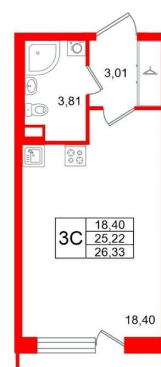

## Квартира

Высота потолков

2.77 м

Жилая площадь

18.3 м<sup>2</sup>

Общая площадь

25.22 м<sup>2</sup>

Этаж

1/4

## Петербургская Недвижимость, Петербургская Недвижимость 79390315518

для заметок

 Петербургская Недвижимость

Студия, 25.22м<sup>2</sup>

- Кол-во комнат 1
- Этаж 1 из 4
- Общая площадь 25.22м<sup>2</sup>
- Жилая площадь 18.27м<sup>2</sup>