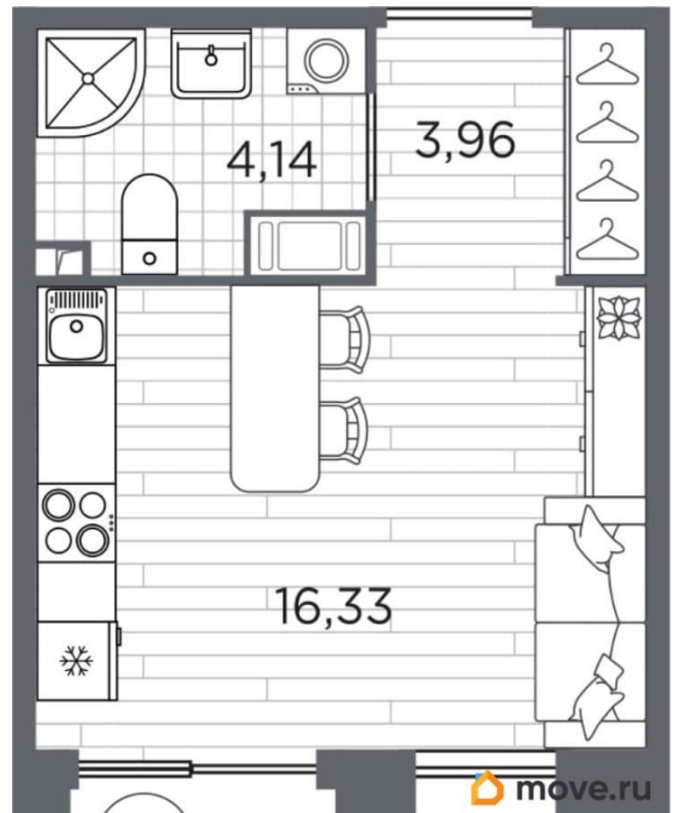

Округ

[СПБ, Калининский район](#)

Улица

[проспект Полюстровский](#)

Квартира

Высота потолков

2.7 м

Общая площадь

25.23 м²

Этаж

4/12

Детали объекта

Тип сделки

Продам

Раздел

[Квартиры](#)

Квартира в новостройке

да

Год сдачи

4 квартал 2027 г.

лифт

Описание

для заметок

Продаётся студия в строящемся доме (Дом 5), срок сдачи: IV-кв. 2027, общей площадью 25.23 кв.м., на 4 этаже. Жилой квартал Respect - современная респектабельность. Квартал строится на Полюстровском проспекте, в одной из самых востребованных локаций Петербурга. В 10 минутах пешком - метро «Лесная» и в 10 минутах на транспорте - Петроградская сторона. Высота домов от 7 до 13 этажей. Квартиры сдаются с отделкой white box и с чистовой отделкой. На территории Respect строится школа на 1125 учащихся и детский сад на 240 мест. Запроектированы собственная газовая котельная, закрытая территория, дворы без машин и подземные паркинги с лифтами.