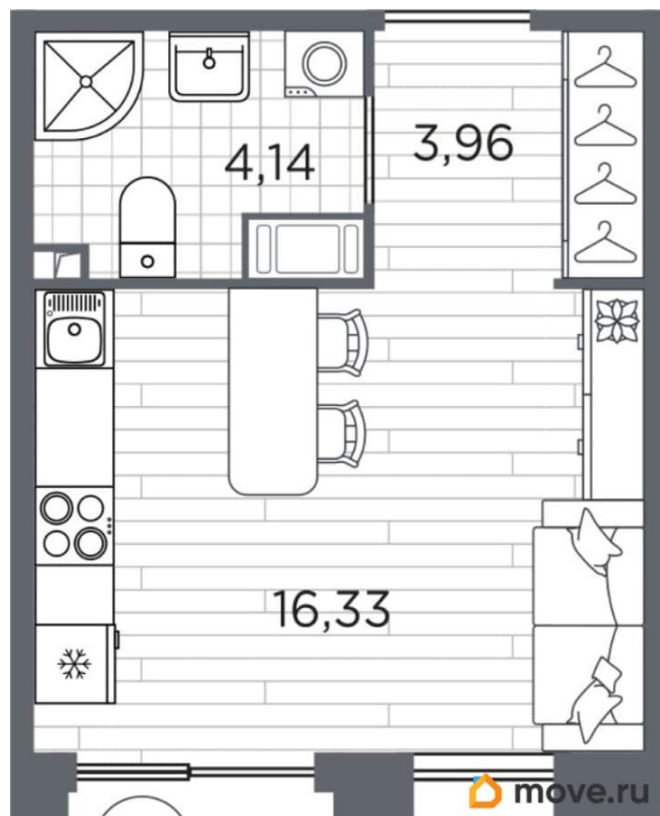

Округ

[СПБ, Калининский район](#)

Улица

[проспект Полюстровский](#)

Квартира

Высота потолков

2.7 м

Общая площадь

25.23 м²

Этаж

7/12

Детали объекта

Тип сделки

Продам

Раздел

[Квартиры](#)

Квартира в новостройке

да

Год сдачи

4 квартал 2027 г.

лифт

Описание

для заметок

Продаётся студия в строящемся доме (Дом 5), срок сдачи: IV-кв. 2027, общей площадью 25.23 кв.м., на 7 этаже. Жилой квартал Respect - современная респектабельность. Квартал строится на Полюстровском проспекте, в одной из самых востребованных локаций Петербурга. В 10 минутах пешком - метро «Лесная» и в 10 минутах на транспорте - Петроградская сторона. Высота домов от 7 до 13 этажей. Квартиры сдаются с отделкой white box и с чистовой отделкой. На территории Respect строится школа на 1125 учащихся и детский сад на 240 мест. Запроектированы собственная газовая котельная, закрытая территория, дворы без машин и подземные паркинги с лифтами.