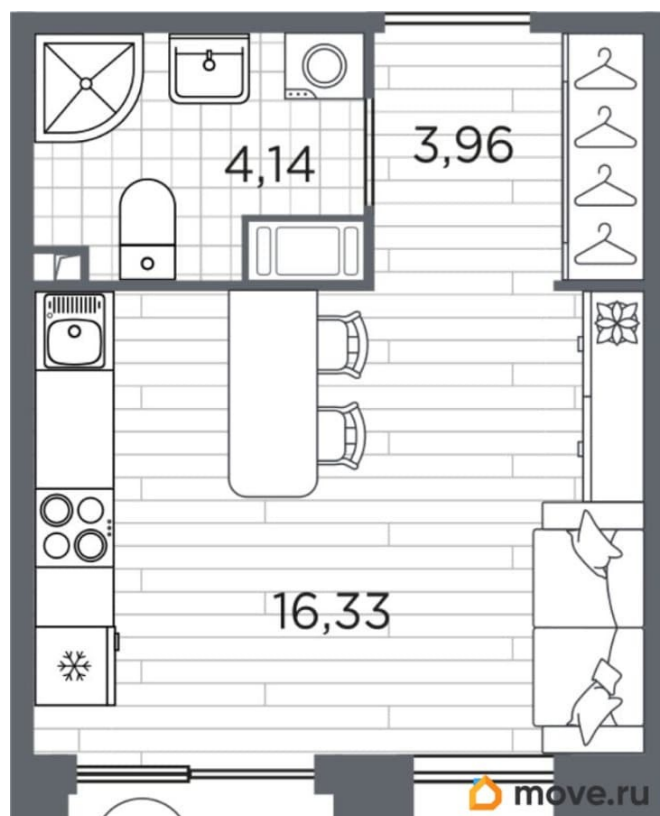

Создано: 15.04.2026 в 11:11

Обновлено: 15.04.2026 в 10:26

**Санкт-Петербург, Полюстровский
проспект, 87к1**

12 463 620 ₺

Санкт-Петербург, Полюстровский проспект, 87к1

Округ

[СПБ, Калининский район](#)

Улица

[проспект Полюстровский](#)

Квартира

Общая площадь

25.23 м²

Этаж

11/12

Детали объекта

Тип сделки

Продам

Раздел

[Квартиры](#)

Квартира в новостройке

да

Год сдачи

4 квартал 2027 г.

лифт

Описание

Продаётся студия в строящемся доме (Дом 5), срок сдачи: IV-кв. 2027, общей площадью 25.23 кв.м., на 11 этаже. Жилой квартал

<https://spb.move.ru/objects/9293608563>

**Отдел продаж, Бесплатная
консультация**

79820984863

для заметок