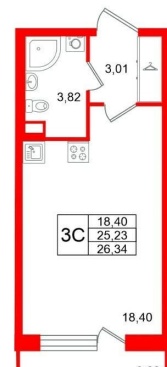

Жилая площадь

18.3 м²

Общая площадь

25.23 м²

Этаж

1/4

Детали объекта

Тип сделки

Студия, 25.23м²

- Кол-во комнат 1
- Этаж 1 из 4
- Общая площадь 25.23м²
- Жилая площадь 18.27м²

 move.ru

© Яндекс Яндекс Карты

возможна ипотека, лифт

Описание

Продается просторная студия от застройщика в жилом комплексе «Универ Сити» в на юге Санкт-Петербурга. До метро можно добраться на транспорте всего за 30 минут. Удобная, классическая, функциональная европланировка, вместительная прихожая 3.02 м?. Общая площадь студии - 25.23 м?, жилая 18.27 м?, высота потолка 2.77 м. Квартира продается с отделкой «Норд Лайн светлый». Что особенного в ЖК «Универ Сити»? • Малоэтажное строительство • Скандинавские фасады с отделкой керамогранитом, акцентные входные группы • Закрытые внутренние дворы без машин • Пешеходный променад с тематическими зонами, еловый сквер и яблоневый сад • Инновационный Лицей Setl с оригинальной архитектурной концепцией и уникальной образовательной средой • Универ Парк, включая SetlSport и SetlKids, площадку для выгула собак и зоны отдыха

П Петербургская Недвижимость

Студия, 25.23м²

- Кол-во комнат 1
- Этаж 1 из 4
- Общая площадь 25.23м²
- Жилая площадь 18.27м²

3С

18.40
25.23
26.34

18.40

move.ru

Move.ru - вся недвижимость России