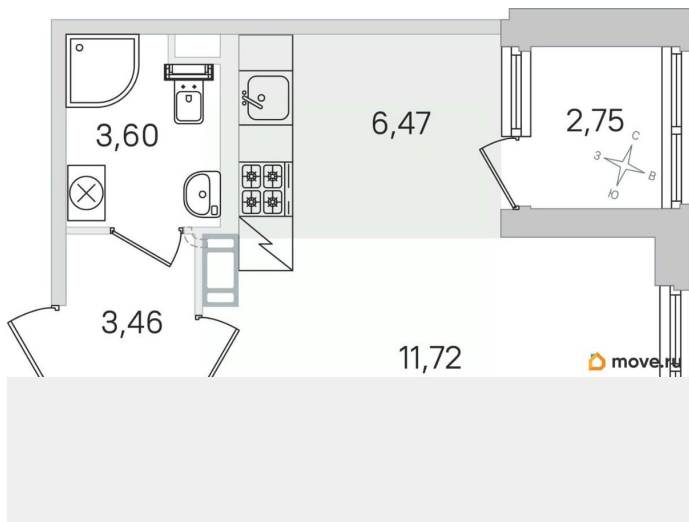

Move.ru - вся недвижимость России