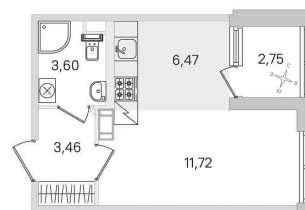

[СПБ, Пушкинский район](#)

Квартира

Высота потолков

2.77 м

Жилая площадь

11.7 м²

Общая площадь

25.25 м²

лоджия

Квартира в новостройке

да

Год сдачи

4 квартал 2027 г.

для заметок

Студия, 25.25 м²

Срок сдачи **IV кв. 2027**
Жилая площадь **11.72 м²**
Площадь balcon **2.75 м²**
[move.ru](#)

Студия, 25.25 м²

Срок сдачи **IV кв. 2027**
Жилая площадь **11.72 м²**
Площадь кухни **3.60 м²**