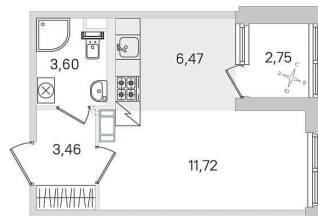

[СПБ, Пушкинский район](#)

Квартира

Высота потолков

2.77 м

Жилая площадь

11.7 м²

Общая площадь

25.25 м²

лоджия

Квартира в новостройке

да

Год сдачи

4 квартал 2027 г.

для заметок

Студия, 25.25 м²

Срок сдачи **IV кв. 2027**
Жилая площадь **11.72 м²**
Площадь balcon **2.75 м²**
[move.ru](#)

Студия, 25.25 м²

Срок сдачи **IV кв. 2027**
Жилая площадь **11.72 м²**
Площадь кухни **3.60 м²**