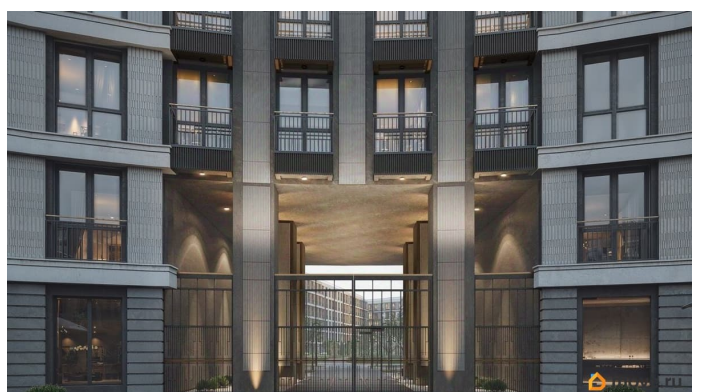

для заметок

лифт, парковка

Описание

Просторная квартира в престижной локации — ул. Профессора Попова, 38, между набережной Карповки и исторической застройкой Петроградской стороны. Из окон открываются виды на Иоанновский монастырь и реку Карповку. В пешей доступности метро «Петроградская», «Чкаловская» и «Чёрная речка». Высота потолков 3 м, панорамное остекление, эксклюзивная планировка. Квартира передается без отделки, что позволяет реализовать индивидуальный дизайн-проект. Монолитно-кирпичный дом клубного формата, 6-этажная периметральная застройка с полузакрытым двором и парадными курдонёрами. Подземный паркинг с прямым доступом из жилых этажей. Благоустроенная набережная с собственным причалом, озеленённые пространства для отдыха. Рядом ведущие вузы, школы, парки и рестораны. Удобный выезд на ЗСД.