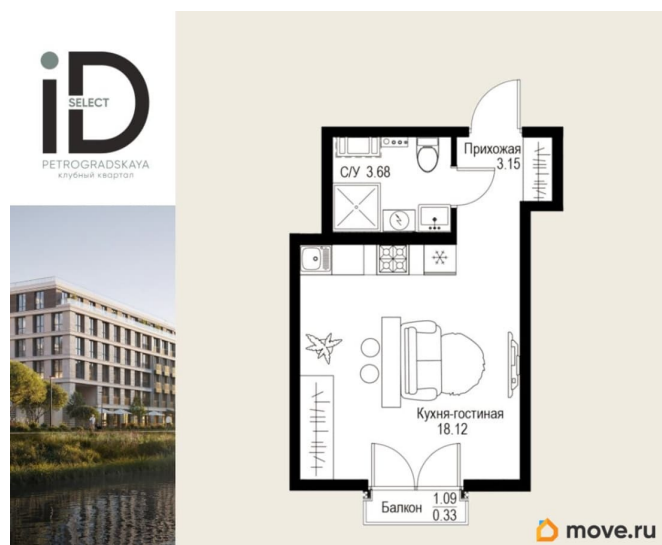

Улица

[улица Профессора Попова](#)

Квартира

Высота потолков

3 м

Жилая площадь

18.1 м²

Общая площадь

25.28 м²

Этаж

5/6

Детали объекта

Тип сделки

Продам

Раздел

[Квартиры](#)

для заметок

лифт, парковка

Описание

Просторная квартира в престижной локации — ул. Профессора Попова, 38, между набережной Карповки и исторической застройкой Петроградской стороны. Из окон открываются виды на Иоанновский монастырь и реку Карповку. В пешей доступности метро «Петроградская», «Чкаловская» и «Чёрная речка». Высота потолков 3 м, панорамное остекление, эксклюзивная планировка. Квартира передается без отделки, что позволяет реализовать индивидуальный дизайн-проект. Монолитно-кирпичный дом клубного формата, 6-этажная периметральная застройка с полузакрытым двором и парадными курдонёрами. Подземный паркинг с прямым доступом из жилых этажей. Благоустроенная набережная с собственным причалом, озеленённые пространства для отдыха. Рядом ведущие вузы, школы, парки и рестораны. Удобный выезд на ЗСД.