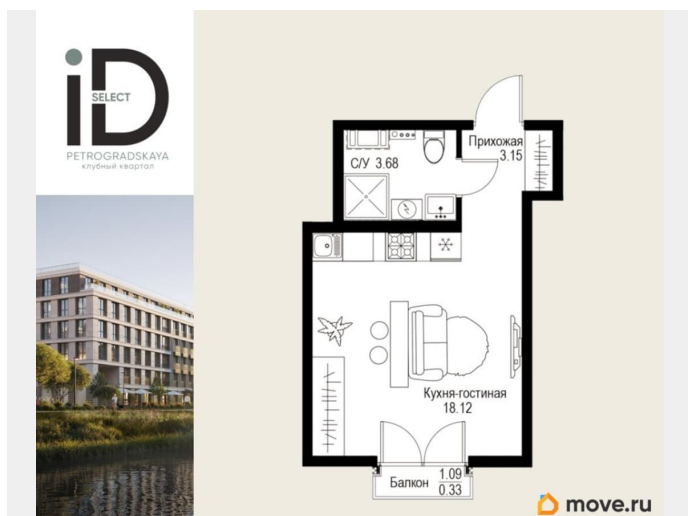

Улица

[улица Профессора Попова](#)

Квартира

Высота потолков

3 м

Жилая площадь

18.1 м²

Общая площадь

для заметок

лифт, парковка

Описание

Просторная квартира в престижной локации — ул. Профессора Попова, 38, между набережной Карповки и исторической застройкой Петроградской стороны. Из окон открываются виды на Иоанновский монастырь и реку Карповку. В пешей доступности метро «Петроградская», «Чкаловская» и «Чёрная речка». Высота потолков 3 м, панорамное остекление, эксклюзивная планировка. Квартира передается без отделки, что позволяет реализовать индивидуальный дизайн-проект. Монолитно-кирпичный дом клубного формата, 6-этажная периметральная застройка с полузакрытым двором и парадными курдонёрами. Подземный паркинг с прямым доступом из жилых этажей. Благоустроенная набережная с собственным причалом, озеленённые пространства для отдыха. Рядом ведущие вузы, школы, парки и рестораны. Удобный выезд на ЗСД.