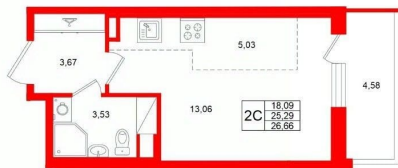

Жилая площадь

18.1 м²

Общая площадь

25.29 м²

Этаж

12/12

Детали объекта

Тип сделки

Описание

Продается просторная студия от застройщика в жилом комплексе «Титул в Московском» в престижном Московском районе. До метро можно добраться пешком всего за 25 минут. Удобная, классическая, функциональная европланировка, просторная прихожая 3.67 м?. Общая площадь студии - 25.29 м?, жилая 18.09 м?, высота потолка 3 м. Квартира продается с отделкой «Норд Лайн серый плюс». Что особенного в ЖК «Титул в Московском»? • Престижный Московский район • Авторская архитектурная концепция • 2 центральные входные группы с ресепшн и лаундж-зонами • Кленовая аллея с арт-стеллой, цветочная аллея и сад трав • Уютные дворы-патио, площадки SetlKids и SetlSport • Инновационный Лицей Setl с оригинальной архитектурной концепцией и уникальной образовательной средой

Питербургская Недвижимость

Студия, 25.29м²

- Кол-во комнат: 1
- Этаж: 12 из 12
- Общая площадь: 25.29м²
- Жилая площадь: 18.09м²

move.ru

Move.ru - вся недвижимость России